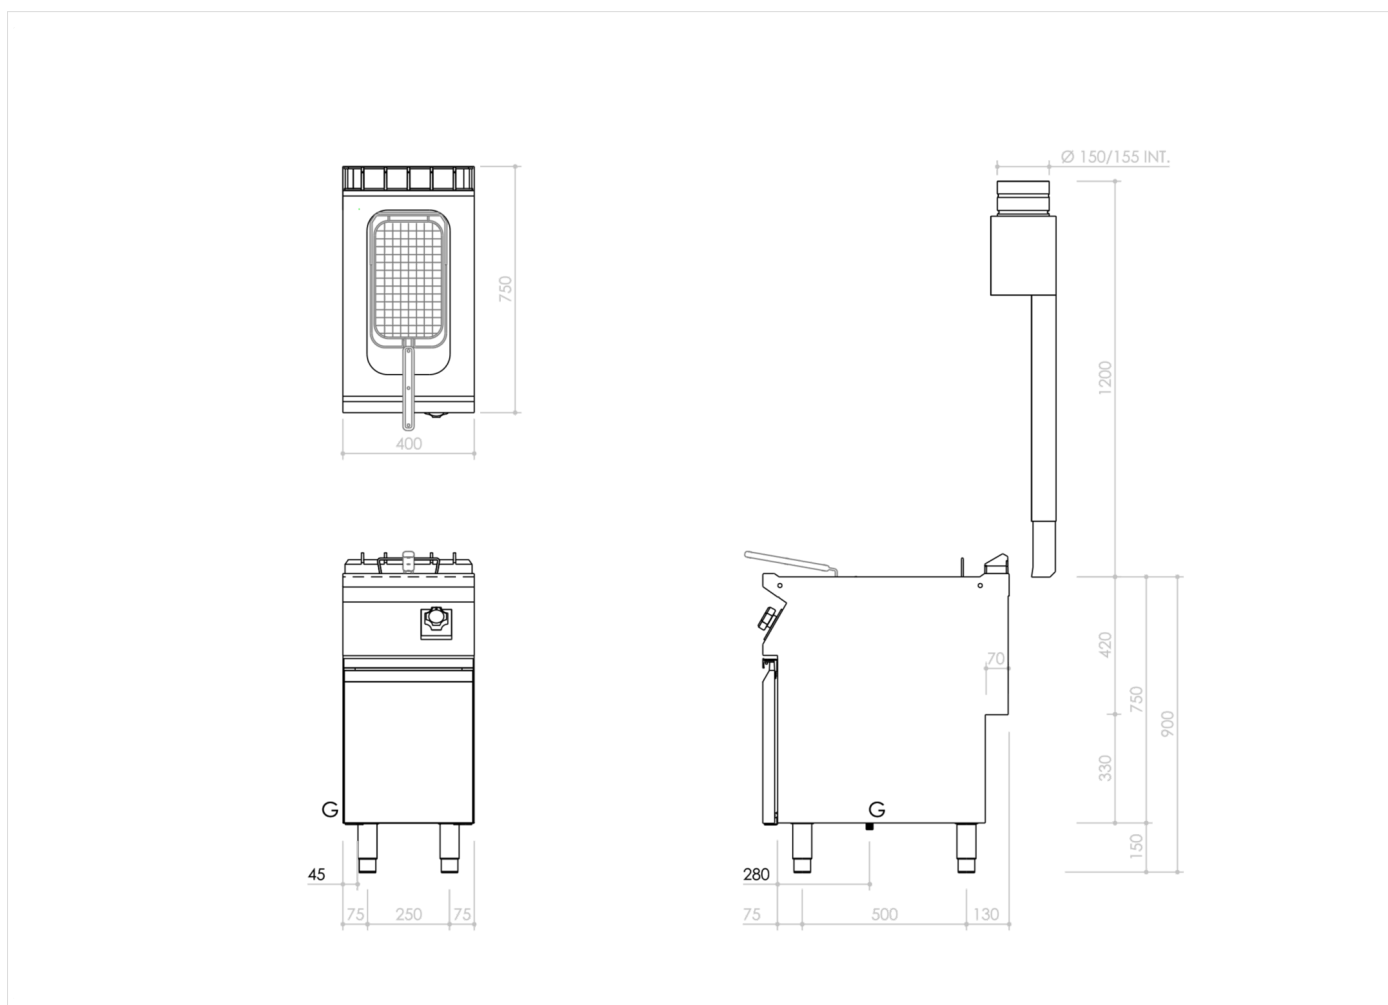

GAMMA	CODICE	MODELLO	FUNZIONE
MI - 70	MAMCOOOO560	FR74G10A	Friggitrici

PRODOTTO

Friggitrice a gas a l vasca da 10 lt.

GAMMA	CODICE	MODELLO	FUNZIONE
MI - 70	MAMCOOOO560	FR74G10A	Friggitrici

PRODOTTO

Friggitrice a gas a l vasca da 10 lt.

DATI TECNICI DI INSTALLAZIONE

(G) Arrivo Gas:

Ø1/2"