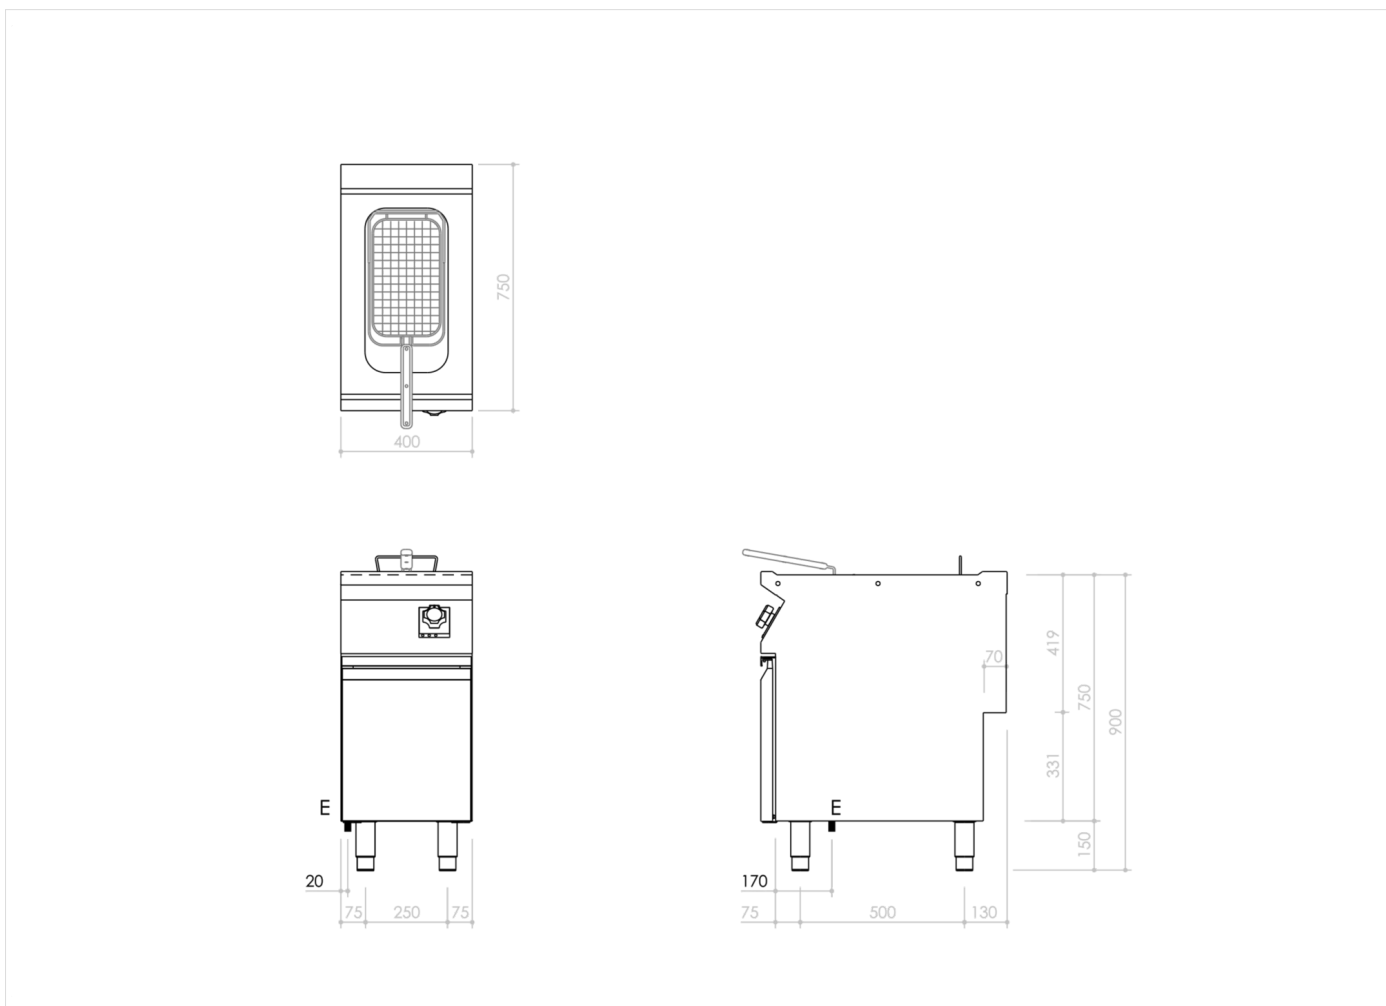

GAMMA	CODICE	MODELLO	FUNZIONE
MI - 70	MAMCOOOO650	FR74EIOA	Friggitrici

PRODOTTO

**Friggitrice elettrica a 1 vasca 10 lt. su vano armadiato**

GAMMA	CODICE	MODELLO	FUNZIONE
MI - 70	MAMCOOOO650	FR74EIOA	Friggitrici

PRODOTTO

**Friggitrice elettrica a 1 vasca 10 lt. su vano armadiato**

#### DATI TECNICI DI INSTALLAZIONE

(E) Allacciamento Elettrico:

VAC400 3N 50 / 60 Hz