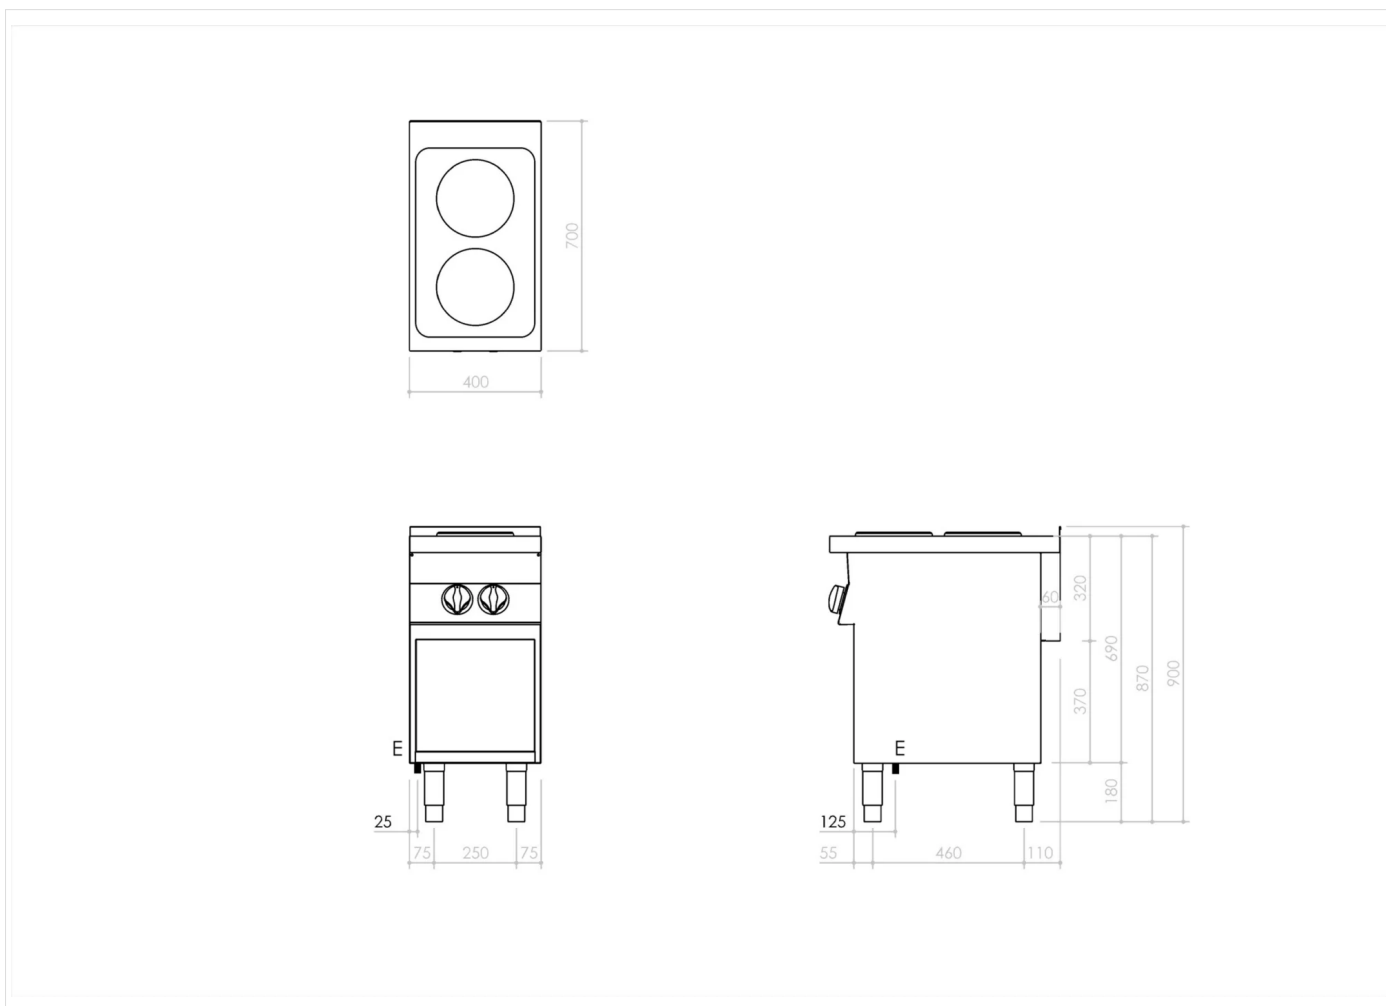

GAMA	CÓDIGO	MODELO	FUNCIÓN
MO - 70	CRI307140	NEC74EVG	Cocinas Electricas

PRODUCTO

**Cocina eléctrica de 2 zonas con placas redondas montada sobre mueble abierto**

GAMA	CÓDIGO	MODELO	FUNCIÓN
MO - 70	CRI307140	NEC74EVG	Cocinas Electricas

PRODUCTO

Cocina eléctrica de 2 zonas con placas redondas montada sobre mueble abierto

DETALLES TÉCNICOS DE INSTALACIÓN

(E) Conexión Eléctrica: 380-415 V 3N 50-60Hz