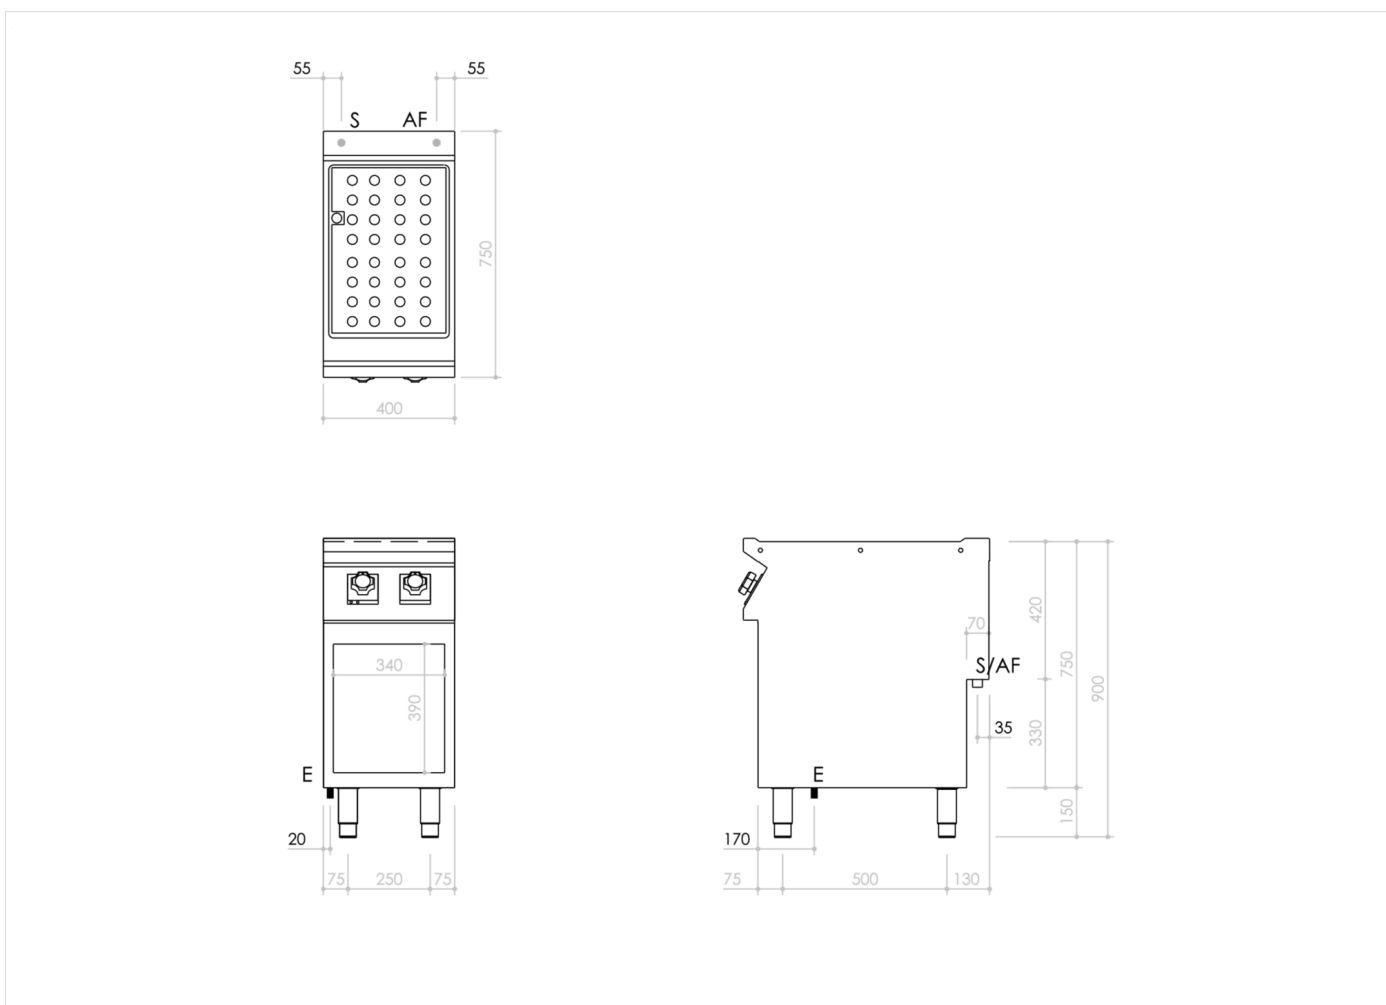

GAMMA	CODICE	MODELLO	FUNZIONE
MI - 70	MAMCOOO2390	BA74EG	Bagnomaria

PRODOTTO

Bagnomaria elettrico su vano a giorno I x GN I/I

DATI TECNICI DI INSTALLAZIONE

(E) Allacciamento Elettrico:	VAC230-I 50/60Hz
(S) Uscita Scarico:	Ø 1/2"