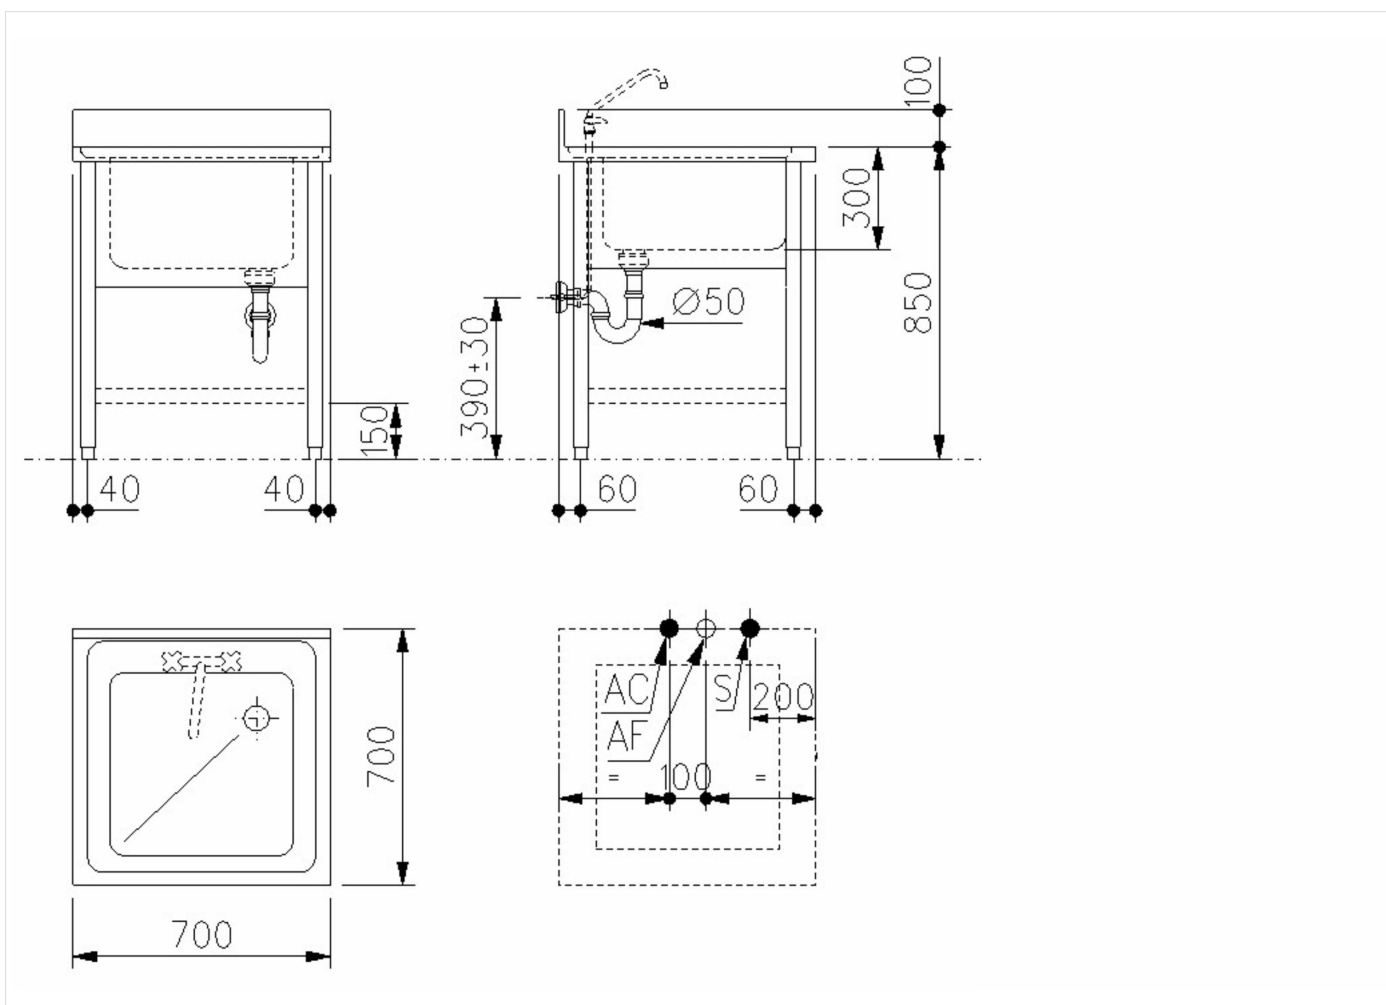

GAMMA	CODICE	MODELLO	FUNZIONE
Preparazione Standard	MA887840IO	ELN7I5	Lavatoi - 700

OGGETTO

LAVATOIO I VASCA IN ACCIAIO INOX AISI 304

DATI TECNICI DI INSTALLAZIONE