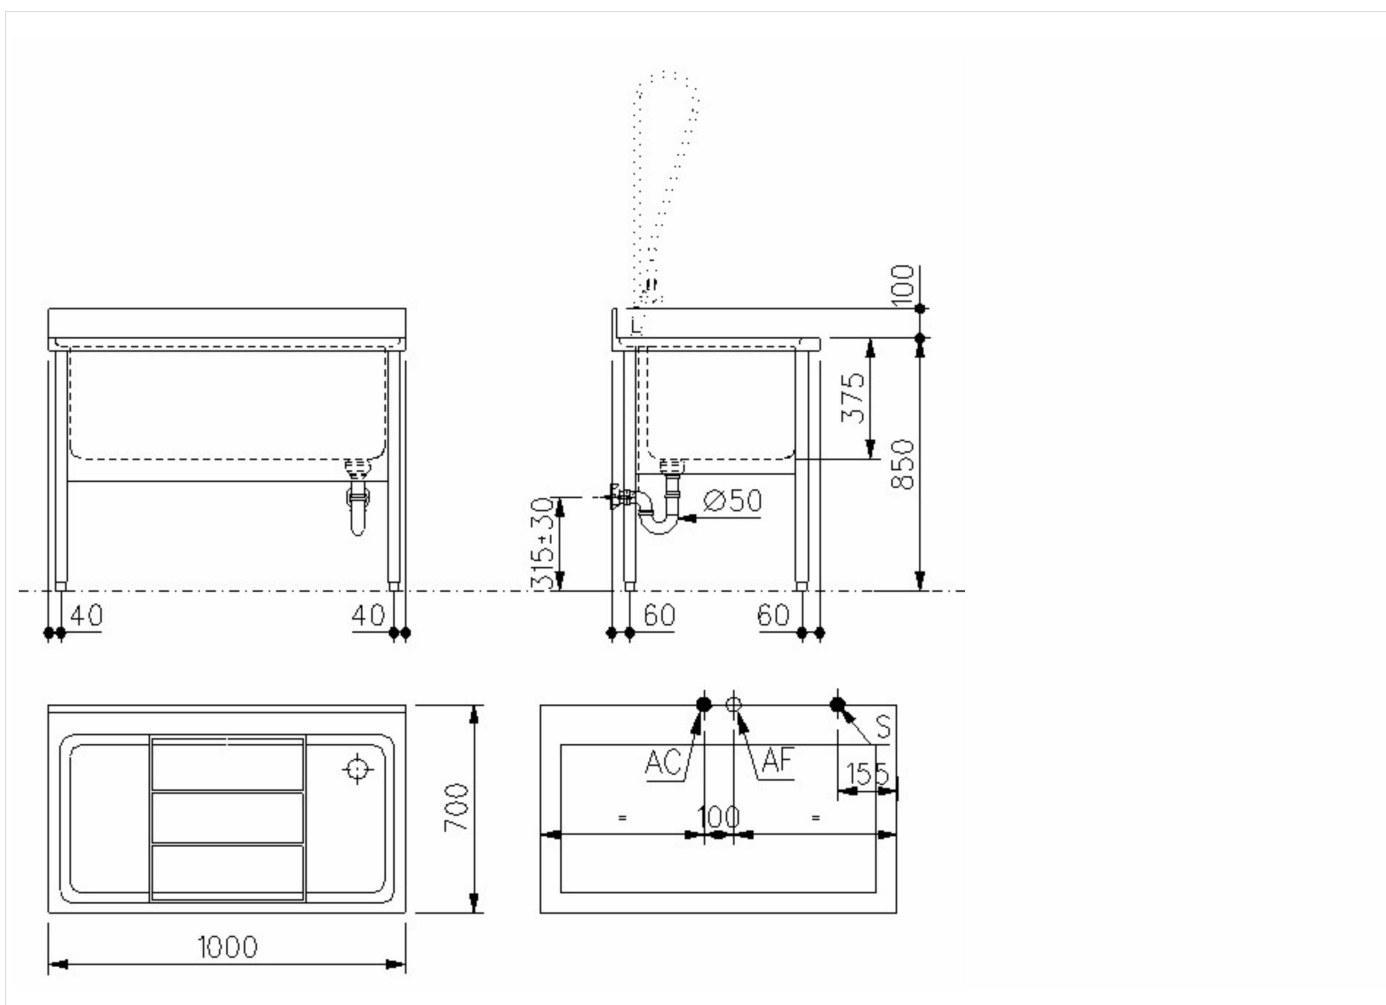

LARGHEZZA (mm):	<b>1000</b>
PROFONDITA' (mm):	<b>700</b>
ALTEZZA (mm):	<b>850</b>
PESO (Kg):	
VOLUME (m <sup>3</sup> ):	

**DESCRIZIONE**

Lavapentole con 1 vascone da mm 860x500x375h Costruito in acciaio inox. Piano di lavoro di altezza 40 mm, in acciaio inox, spessore piano 1 mm, con bordo perimetrale per il contenimento dell'acqua. Alzatina posteriore integrata da 100 mm. con raggio di 5 mm. Pannellatura sui lati della vasca. Gambe a sezione quadrata 40x40 mm. su piedini regolabili in altezza. Lavatoio dotato di piletta, troppo pieno e griglia sostegno pentole.

GAMMA	CODICE	MODELLO	FUNZIONE
Preparazione Standard	MA8I3I7OIO	ELPIO	Lavapentole - 700

OGGETTO

VASCONE LAVAPENTOLE IN ACCIAIO INOX AISI 304

DATI TECNICI DI INSTALLAZIONE