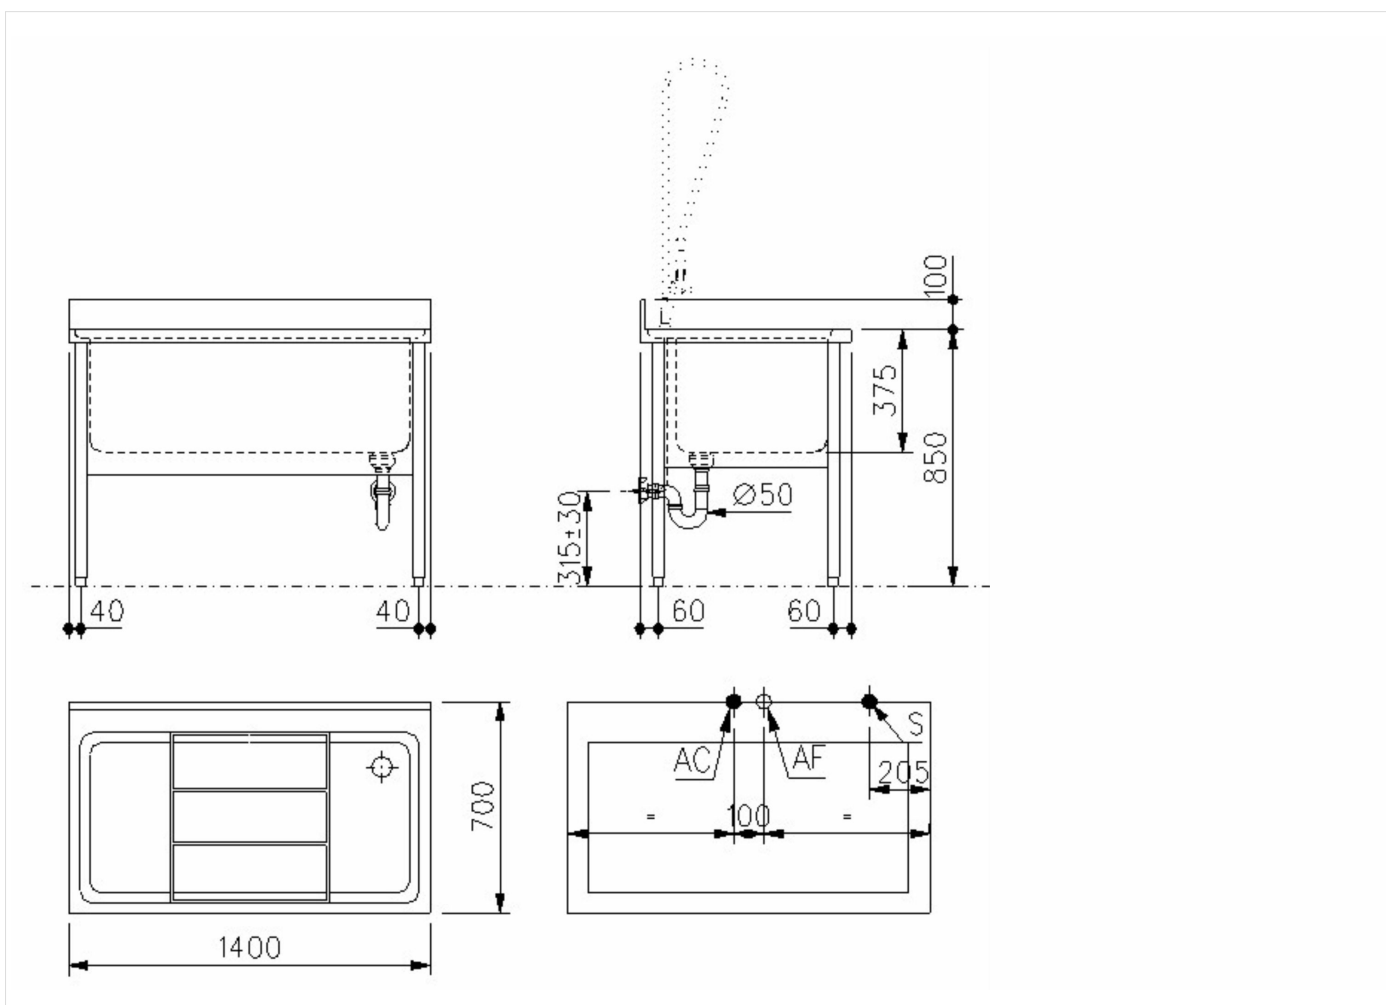

OGGETTO

VASCONE LAVAPENTOLE IN ACCIAIO INOX AISI 304

DATI TECNICI

LARGHEZZA (mm): **1400**

PROFONDITA' (mm): **700**

ALTEZZA (mm): **850**

PESO (Kg):

VOLUME (m³):

DESCRIZIONE

Lavapentole con 1 vascone da mm 1160x500x375h Costruito in acciaio inox. Piano di lavoro di altezza 40 mm, in acciaio inox, spessore piano 1 mm, con bordo perimetrale per il contenimento dell'acqua. Alzatina posteriore integrata da 100 mm. con raggio di 5 mm. Pannellatura sui lati della vasca. Gambe a sezione quadrata 40x40 mm. su piedini regolabili in altezza. Lavatoio dotato di piletta, troppo pieno e griglia sostegno pentole.

GAMMA	CODICE	MODELLO	FUNZIONE
Preparazione Standard	MA8I3200IO	ELPI4	Lavapentole - 700

OGGETTO

VASCONE LAVAPENTOLE IN ACCIAIO INOX AISI 304

DATI TECNICI DI INSTALLAZIONE