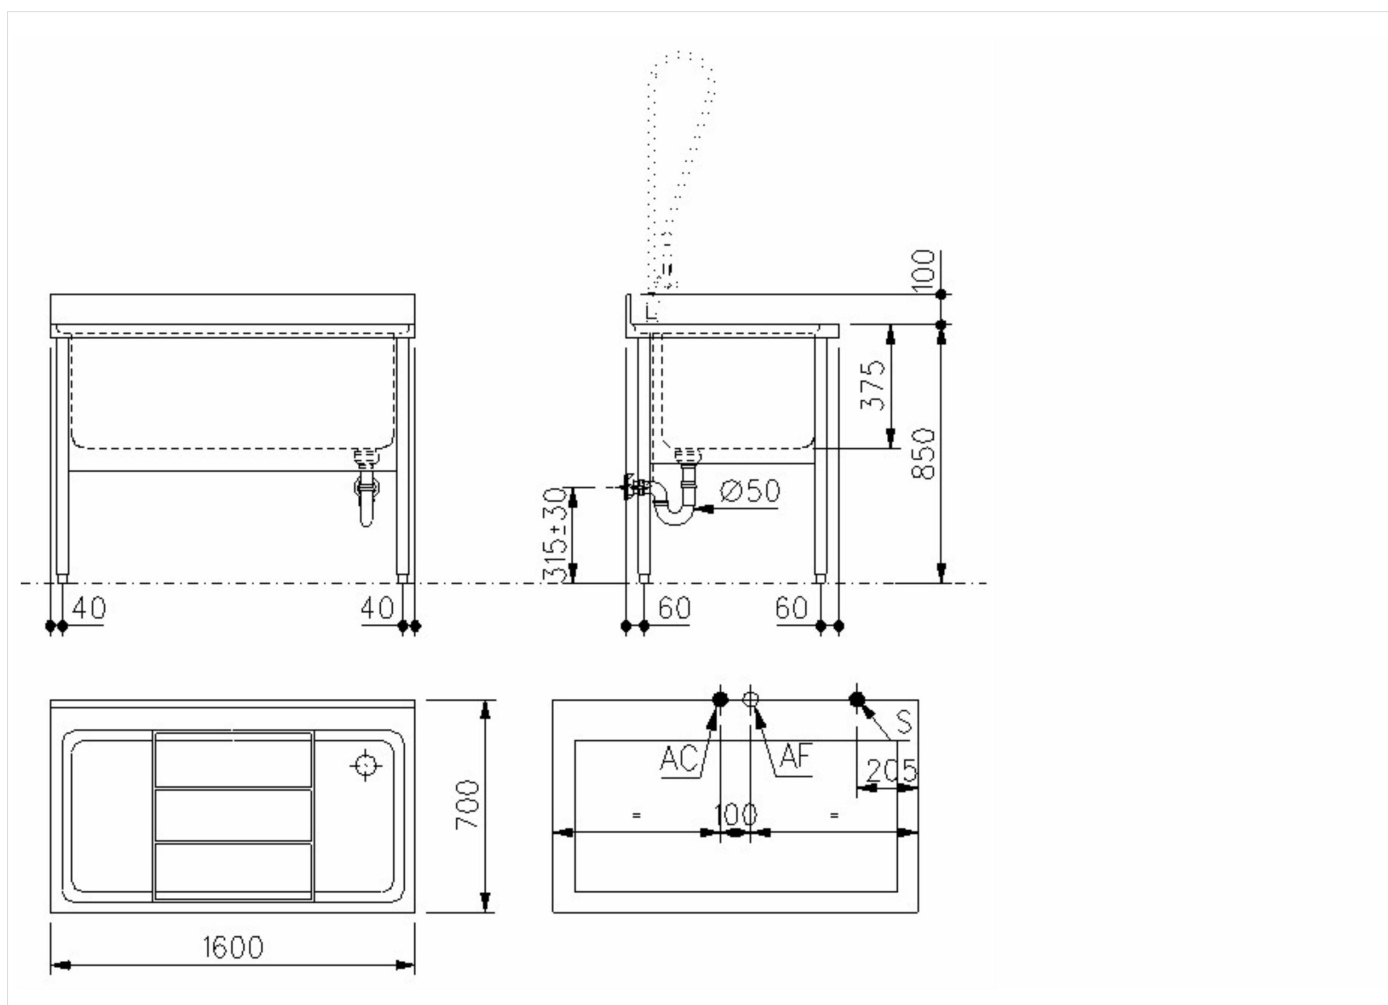

OGGETTO

**VASCONE LAVAPENTOLE IN ACCIAIO INOX AISI 304**

**DATI TECNICI**

LARGHEZZA (mm): **1600**

PROFONDITA' (mm): **700**

ALTEZZA (mm): **850**

PESO (Kg):

VOLUME (m<sup>3</sup>):

**DESCRIZIONE**

Lavapentole con 1 vascone da mm 1360x500x375h Costruito in acciaio inox. Piano di lavoro di altezza 40 mm, in acciaio inox, spessore piano 1 mm, con bordo perimetrale per il contenimento dell'acqua. Alzatina posteriore integrata da 100 mm. con raggio di 5 mm. Pannellatura sui lati della vasca. Gambe a sezione quadrata 40x40 mm. su piedini regolabili in altezza. Lavatoio dotato di piletta, troppo pieno e griglia sostegno pentole.

GAMMA	CODICE	MODELLO	FUNZIONE
Preparazione Standard	MA8I32IOIO	ELPI6	Lavapentole - 700

OGGETTO

VASCONE LAVAPENTOLE IN ACCIAIO INOX AISI 304

DATI TECNICI DI INSTALLAZIONE