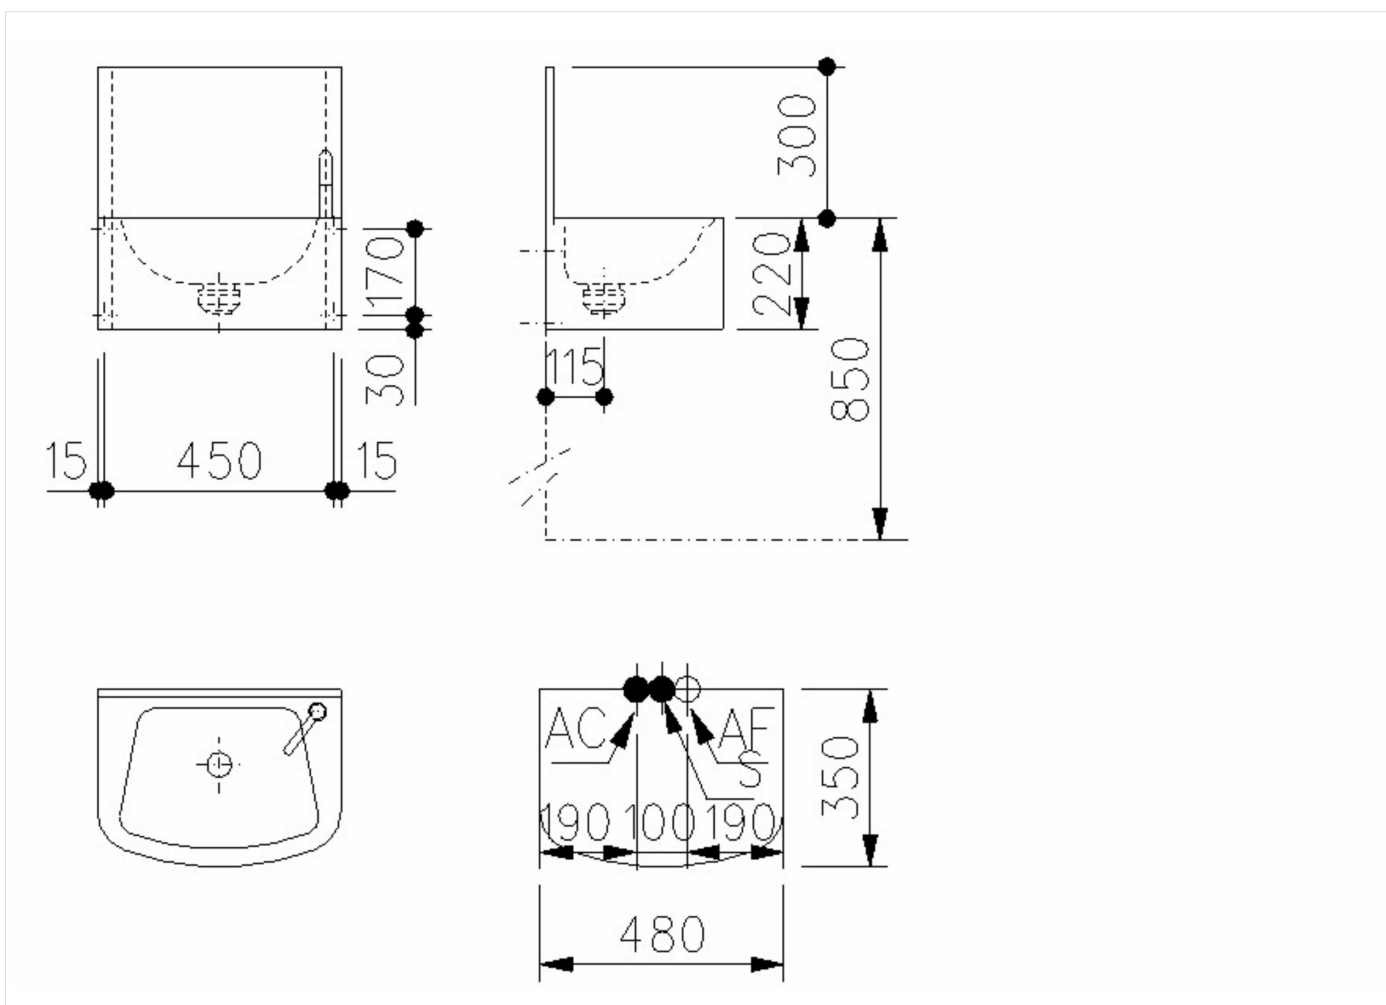

GAMMA	CODICE	MODELLO	FUNZIONE
Preparazione Standard	MA88984000	HS44	Lavamani

OGGETTO

LAVAMANI A PARETE IN ACCIAIO INOX AISI 304

DATI TECNICI DI INSTALLAZIONE