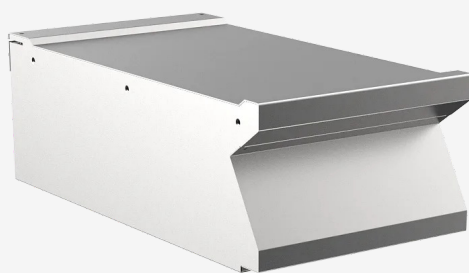

GAMME	CODE	MODÈLE	FONCTION
MI - 70	MAMCOOO2470	EN74T	Élément Neutres

ARTICLE

Élément neutre de 400 Top

GAMME	CODE	MODÈLE	FONCTION
MI - 70	MAMCOOO2470	EN74T	Élément Neutres

ARTICLE

Élément neutre de 400 Top