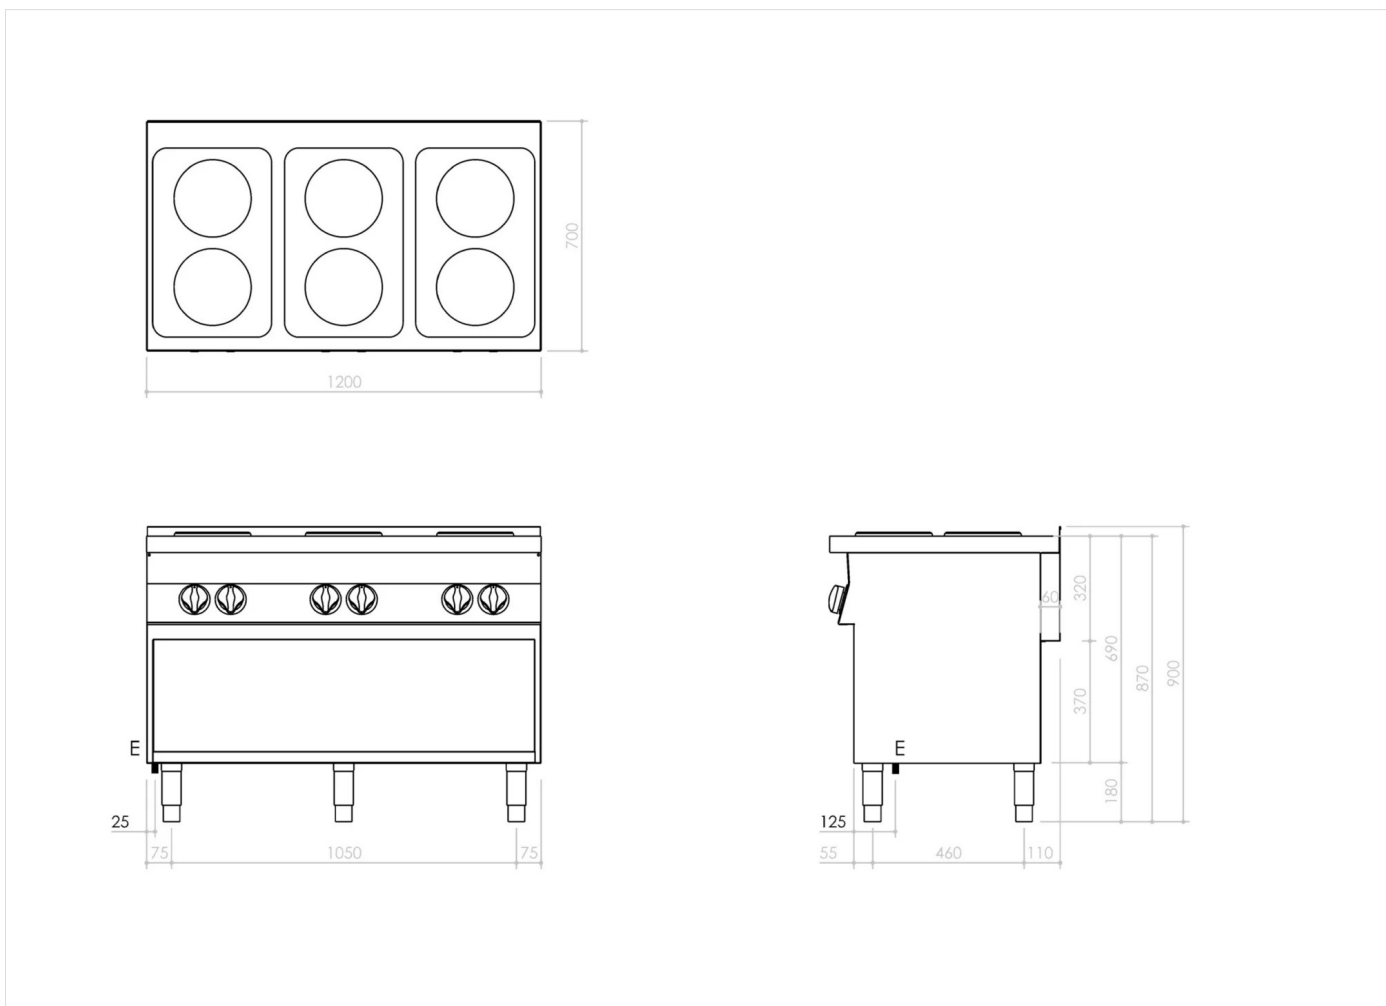

PRODUCTO

Cocina eléctrica de 6 zonas con placas redondas sobre mueble abierto

DETALLES

GAMA	CÓDIGO	MODELO	FUNCIÓN
MO - 70	CRI307160	NEC712EVG	Cocinas Electricas

PRODUCTO

**Cocina eléctrica de 6 zonas con placas redondas sobre mueble abierto**

**DETALLES TÉCNICOS**

ANCHO (mm):	1200
PROFUNDIDAD (mm):	700
ALTURA (mm):	870
PESO (Kg):	83
VOLUMEN (m <sup>3</sup> ):	1.25
POTENCIA ELÉCTRICA (kW):	12.3
VOLTAJE (V):	380-415 V 3N
DIM. INTERNAS BASE (mm):	1160x560x340(h)
N. ZONAS DE COCCIÓN:	6
DIM. ZONAS DE COCCIÓN (mm):	3x ø180mm, 3x ø220mm
GRADO IP	IPX4
RANGO TEMPERATURA (°C):	0-500 °C

**DESCRIPCIÓN**

Cocina eléctrica 6 placas sobre mueble abierto, fabricada en acero inoxidable. Encimera de cocción eléctrica en acero inoxidable con 3 placas eléctricas Ø 22 cm de 2,6 kW y 3 placas eléctricas Ø 18 cm de 1,5 kW. Placas fijadas herméticamente y dotadas de borde antiderrame. Mueble abierto fabricado en acero inoxidable. Patas de acero inoxidable regulables en altura.

GAMA	CÓDIGO	MODELO	FUNCIÓN
MO - 70	CR1307160	NEC712EVG	Cocinas Electricas

PRODUCTO

Cocina eléctrica de 6 zonas con placas redondas sobre mueble abierto

DETALLES TÉCNICOS DE INSTALACIÓN

(E) Conexión Eléctrica: 380-415 V 3N 50-60Hz