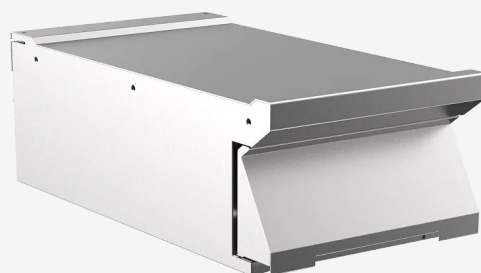

GAMME	CODE	MODÈLE	FONCTION
MI - 70	MAMCOOO2500	EN74CT	Élément Neutres

ARTICLE

Élément neutre de 400 Top avec tiroir

GAMME	CODE	MODÈLE	FONCTION
MI - 70	MAMCOOO2500	EN74CT	Élément Neutres

ARTICLE

Élément neutre de 400 Top avec tiroir