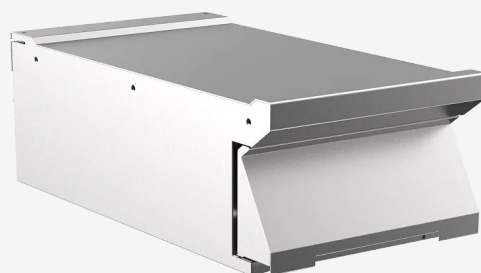

GAMA	CÓDIGO	MODELO	FUNCIÓN
MI - 70	MAMCOOO2500	EN74CT	<b>Elementos Neutros</b>

PRODUCTO

**Elemento neutro de ancho 400 de sobremesa con cajón**

GAMA	CÓDIGO	MODELO	FUNCIÓN
MI - 70	MAMCOOO2500	EN74CT	Elementos Neutros

PRODUCTO

Elemento neutro de ancho 400 de sobremesa con cajón