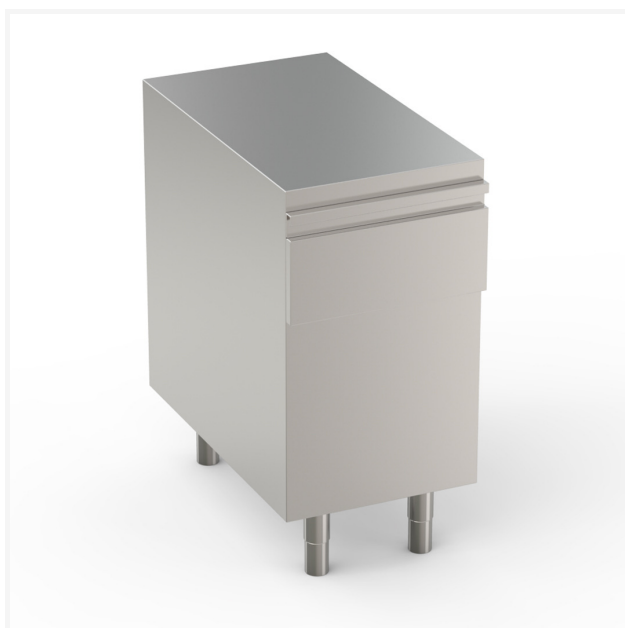

GAMMA

**Preparazione Modulare**

CODICE

**MA82554020**

MODELLO

**VC170040**

FUNZIONE

**Armadi 700**

OGGETTO

**ARMADIO PROFONDITA' 700**

GAMMA

**Preparazione Modulare**

CODICE

**MA82554020**

MODELLO

**VCI70040**

FUNZIONE

**Armadi 700**

OGGETTO

**ARMADIO PROFONDITA' 700**

#### DESCRIZIONE

Armadio con vano a giorno e ripiano intermedio, 1 cassetto H= 100 mm. Materiale di costruzione acciaio inox AISI 304. Piedini regolabili in altezza in acciaio inox AISI 304. Profondità 700 mm.