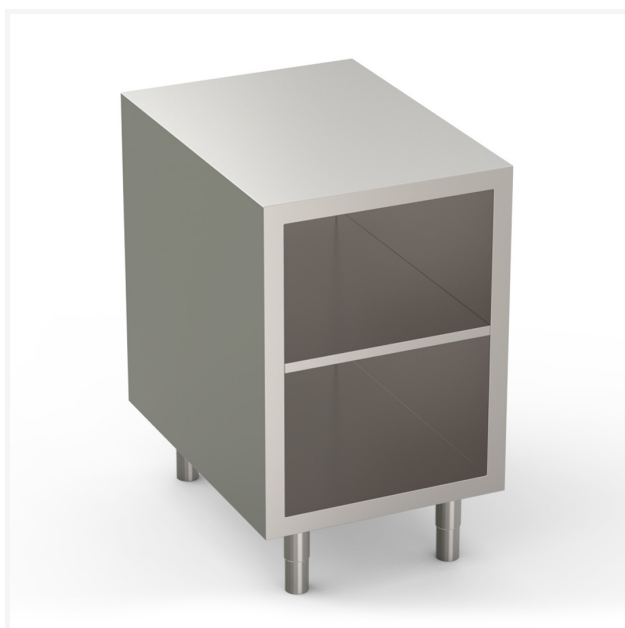

GAMMA

**Preparazione Modulare**

CODICE

**MA82520020**

MODELLO

**V70040**

FUNZIONE

**Armadi 700**

OGGETTO

**ARMADIO PROFONDITA' 700**

GAMMA

**Preparazione Modulare**

CODICE

**MA82520020**

MODELLO

**V70040**

FUNZIONE

**Armadi 700**

OGGETTO

**ARMADIO PROFONDITA' 700**

#### DESCRIZIONE

Armadio con vano a giorno e ripiano intermedio. Materiale di costruzione acciaio inox AISI 304. Piedini regolabili in altezza in acciaio inox AISI 304. Profondità 700 mm.

GAMMA

**Preparazione Modulare**