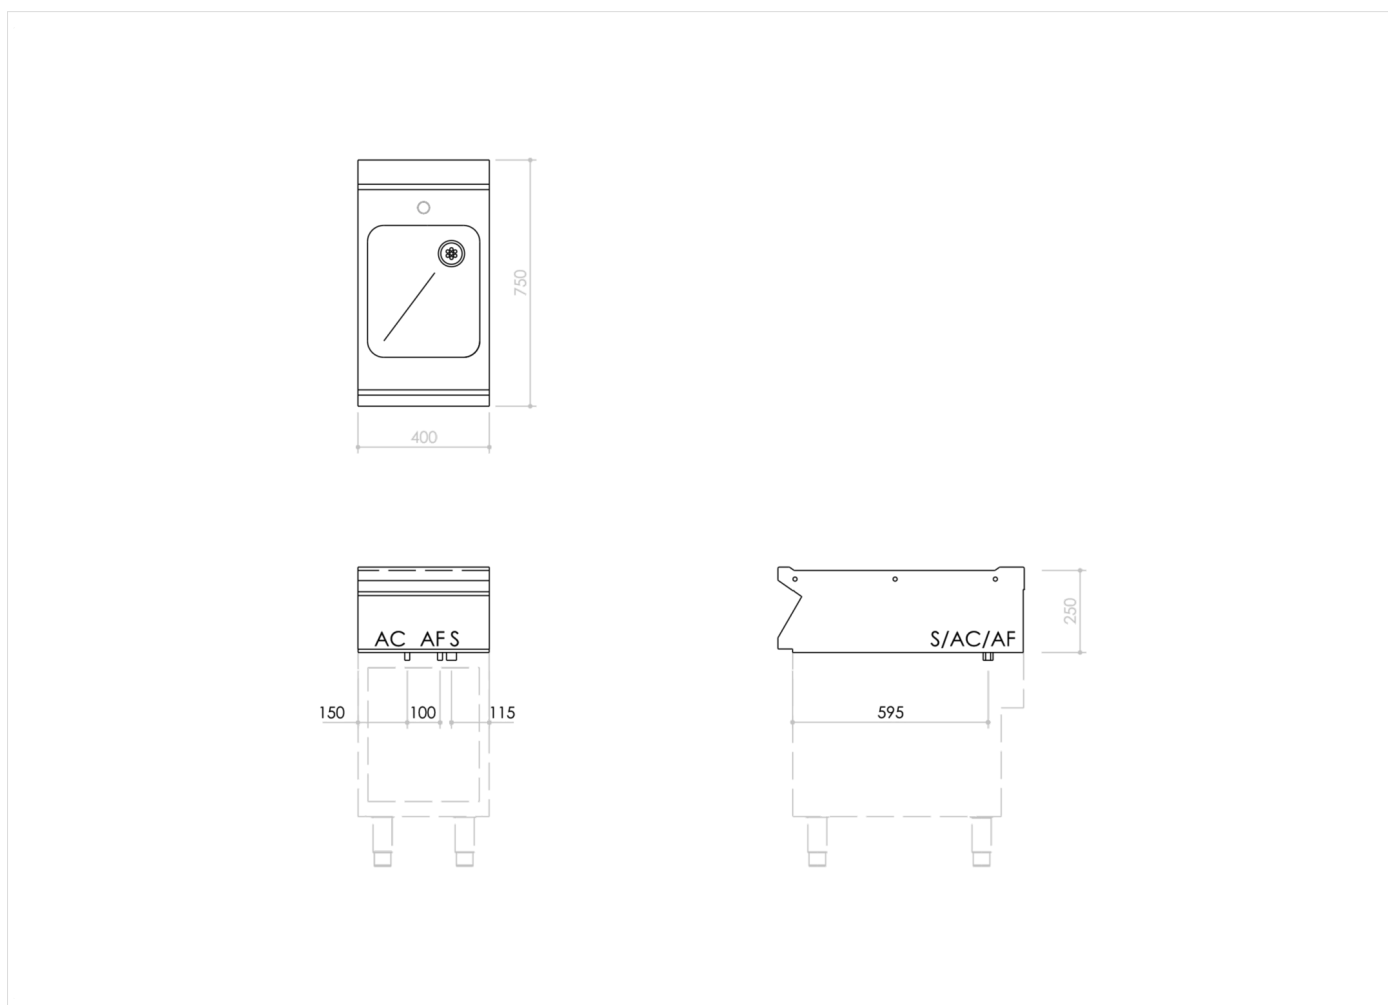

GAMME	CODE	MODÈLE	FONCTION
MI - 70	MAMCOOO2530	EN74VT	Élément Neutres

ARTICLE

**Élément neutre de 400 Top avec cuve et trou robinet**

**DONNÉES TECHNIQUES D'INSTALLATION**

(AF) Arrivée d'eau froide:

(AC) Arrivée d'eau chaude: