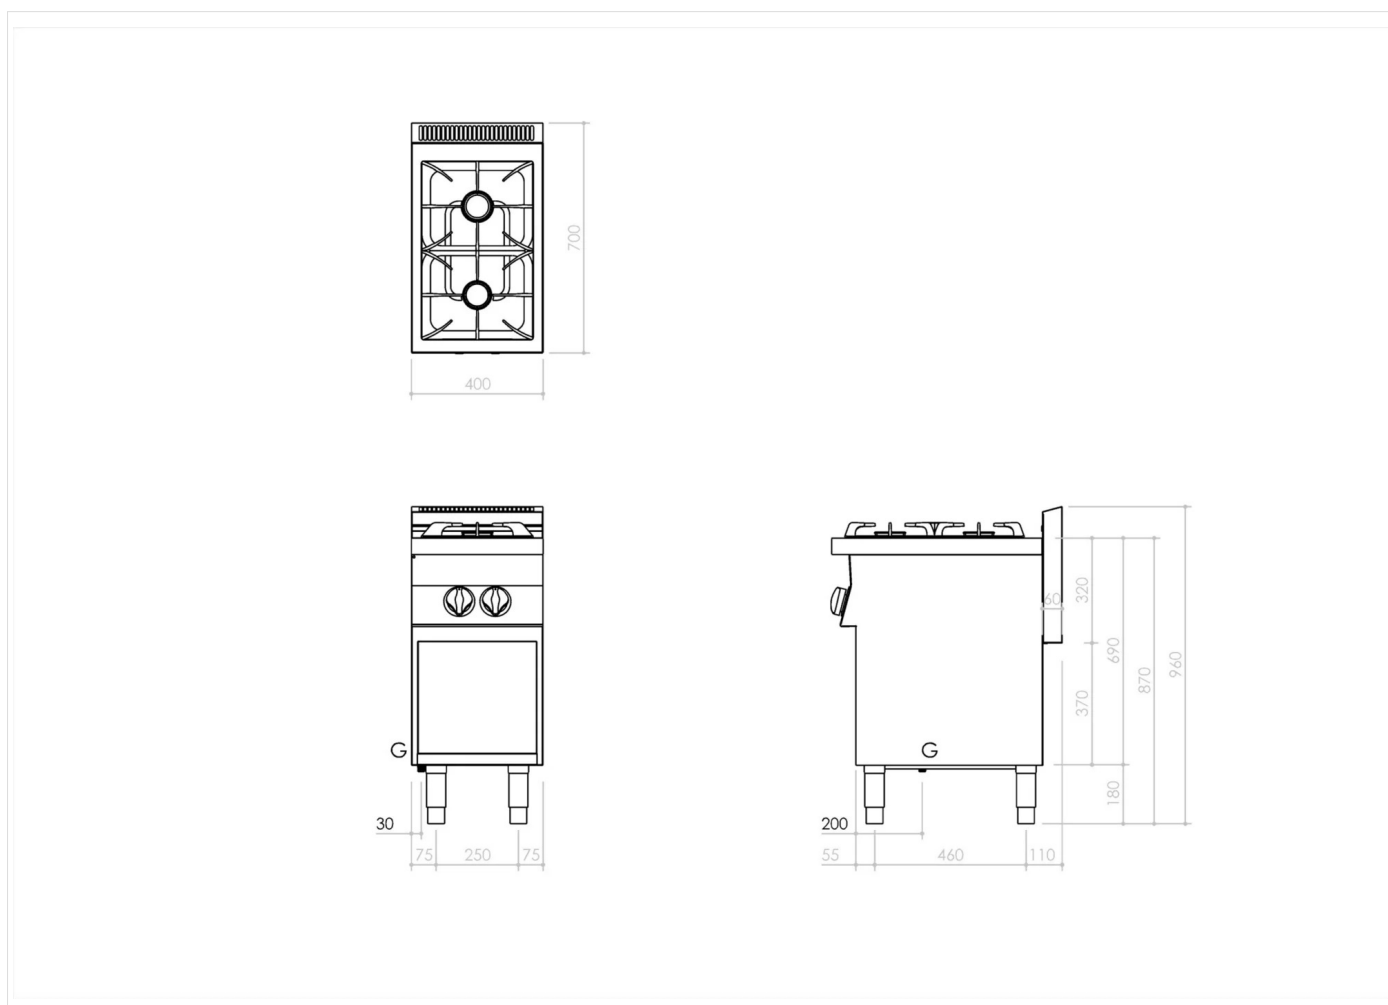

GAMMA	CODICE	MODELLO	FUNZIONE
MO - 70	CRI307100	NEC74GVG	Cucina gas

PRODOTTO

Piano cottura 2 fuochi gas su vano a giorno

GAMMA	CODICE	MODELLO	FUNZIONE
MO - 70	CRI307100	NEC74GYG	Cucina gas

PRODOTTO

Piano cottura 2 fuochi gas su vano a giorno

DATI TECNICI

LARGHEZZA (mm):	400
PROFONDITA' (mm):	700
ALTEZZA (mm):	870
PESO (Kg):	39
VOLUME (m ³):	0.45
POTENZA GAS (kW):	9.5
DIM. INTERNE BASE (mm):	360x560x340(h)
N° ZONE COTTURA:	2

DESCRIZIONE

Cucina gas 2 fuochi su vano a giorno realizzata in acciaio inox. Piano di cottura composto da n°1 bruciatore da 3,5 kW e 1 da 6 kW. Piano stampato con angoli raggiati per una migliore pulizia, dotato di griglie in ghisa smaltata nera antiacido. Bruciatori in ghisa a fiamma stabilizzata completi di bruciatore pilota e termocoppia di sicurezza. Erogazione del gas controllata da rubinetti valvolati in sicurezza. Base vano realizzata in acciaio inox. Piedini regolabili in altezza in acciaio inox.

GAMMA	CODICE	MODELLO	FUNZIONE
MO - 70	CR1307100	NEC74GVG	Cucina gas

PRODOTTO

Piano cottura 2 fuochi gas su vano a giorno

DATI TECNICI DI INSTALLAZIONE

(G) Arrivo Gas: $\text{Ø}1/2''$