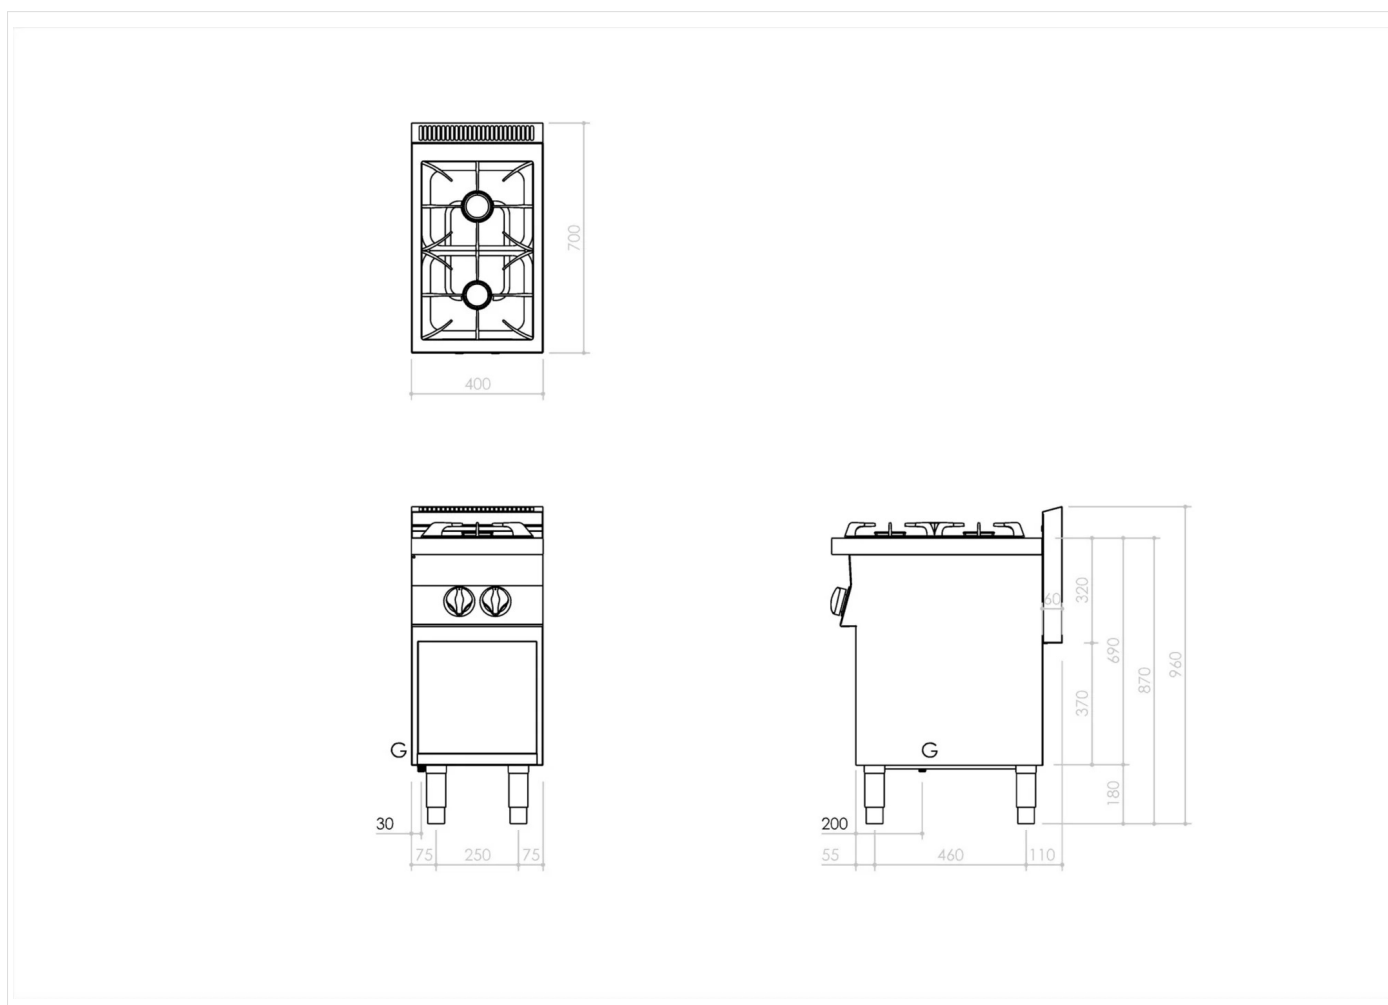

GAMME	CODE	MODÈLE	FONCTION
MO - 70	CRI307100	NEC74GVG	Fourneaux à gaz

ARTICLE

Fourneau 2 feux vifs gaz sur placard ouvert

DONNÉES TECHNIQUES

LARGEUR (mm):	400
PROFONDEUR (mm):	700
HAUTEUR (mm):	870
POIDS (Kg):	39
VOLUME (m ³):	0.45
PUISSANCE GAZ (kW):	9.5
DIM. INTERNES BASE (mm):	360x560x340(h)
N. ZONES DE CUISSON:	2

DESCRIPTION

Fourneau 2 feux gaz sur placard ouvert, en acier inox. Plan de cuisson comprenant 1 brûleurs de 3,5 kW et 1 de 6 kW. Plan embouti à angles arrondis pour faciliter le nettoyage, avec grilles en fonte émaillée noire anti-acide. Brûleurs en fonte à flamme stabilisée avec veilleuse et thermocouple de sécurité. Distribution du gaz contrôlée par robinets à soupape. Placard neutre réalisée en acier inox. Pieds réglables en hauteur en acier inox.

GAMME	CODE	MODÈLE	FONCTION
MO - 70	CRI307100	NEC74GVG	Fourneaux à gaz

ARTICLE

Fourneau 2 feux vifs gaz sur placard ouvert

DONNÉES TECHNIQUES D'INSTALLATION

(G) Raccordement au gaz: $\text{Ø}1/2''$