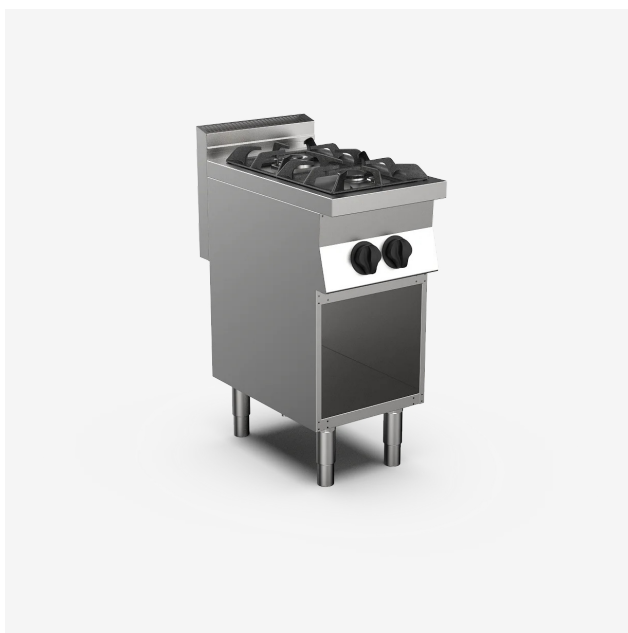

GAMME	CODE	MODÈLE	FONCTION
MO - 70	CRI307100	NEC74GVG	Fourneaux à gaz

ARTICLE

Fourneau 2 feux vifs gaz sur placard ouvert

DONNÉES TECHNIQUES

LARGEUR (mm):	400
PROFONDEUR (mm):	700
HAUTEUR (mm):	870
POIDS (Kg):	39
VOLUME (m ³):	0.45
PUISSANCE GAZ (kW):	9.5
DIM. INTERNES BASE (mm):	360x560x340(h)
N. ZONES DE CUISSON:	2

DESCRIPTION

Fourneau 2 feux gaz sur placard ouvert, en acier inox. Plan de cuisson comprenant 1 brûleurs de 3,5 kW et 1 de 6 kW. Plan embouti à angles arrondis pour faciliter le nettoyage, avec grilles en fonte émaillée noire anti-acide. Brûleurs en fonte à flamme stabilisée avec veilleuse et thermocouple de sécurité. Distribution du gaz contrôlée par robinets à soupape. Placard neutre réalisée en acier inox. Pieds réglables en hauteur en acier inox.

GAMME	CODE	MODÈLE	FONCTION
MO - 70	CRI307100	NEC74GVG	Fourneaux à gaz

ARTICLE

Fourneau 2 feux vifs gaz sur placard ouvert

DONNÉES TECHNIQUES D'INSTALLATION

(G) Raccordement au gaz: $\text{Ø}1/2''$