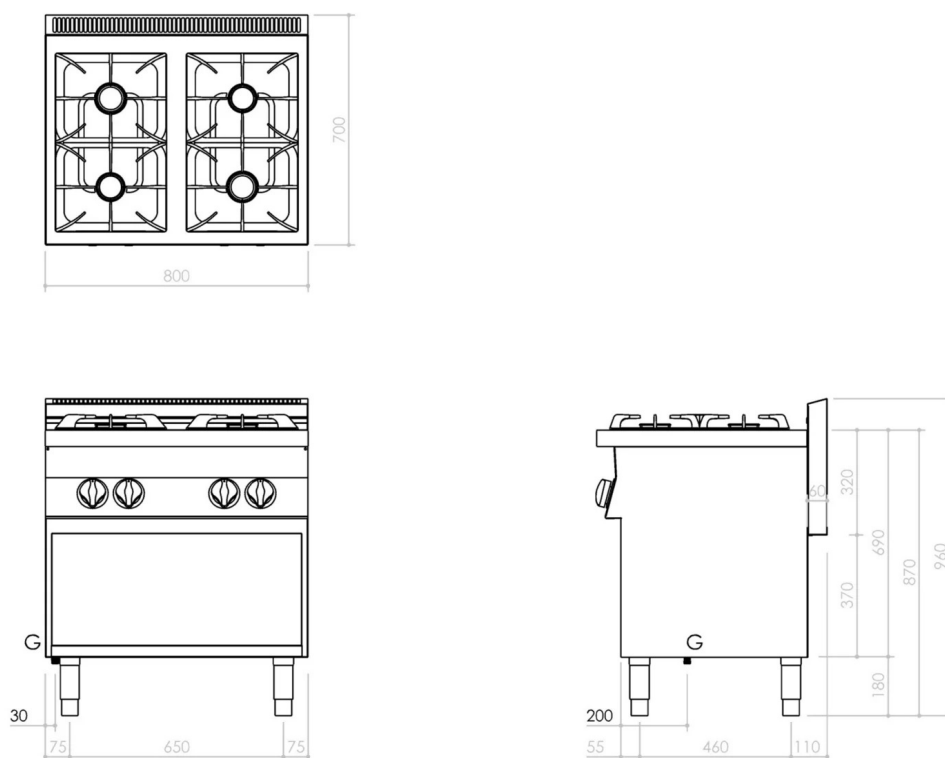

PRODOTTO

Piano cottura 4 fuochi gas su vano a giorno

DATI TECNICI

LARGHEZZA (mm):	800
PROFONDITA' (mm):	700
ALTEZZA (mm):	870
PESO (Kg):	60
VOLUME (m ³):	0.8
POTENZA GAS (kW):	19
DIM. INTERNE BASE (mm):	760x560x340(h)
N° ZONE COTTURA:	4

DESCRIZIONE

Cucina gas 4 fuochi su vano a giorno realizzata in acciaio inox. Piano di cottura composto da n°2 bruciatori da 3,5 kW e 2 da 6 kW. Piano stampato con angoli raggiati per una migliore pulizia, dotato di griglie in ghisa smaltata nera antiacido. Bruciatori in ghisa a fiamma stabilizzata completi di bruciatore pilota e termocoppia di sicurezza. Erogazione del gas controllata da rubinetti valvolati in sicurezza. Base vano realizzata in acciaio inox. Piedini regolabili in altezza in acciaio inox.

GAMMA	CODICE	MODELLO	FUNZIONE
MO - 70	CRI3O7110	NEC78GVG	Cucina gas

PRODOTTO

Piano cottura 4 fuochi gas su vano a giorno

DATI TECNICI DI INSTALLAZIONE

(G) Arrivo Gas:

Ø1/2"