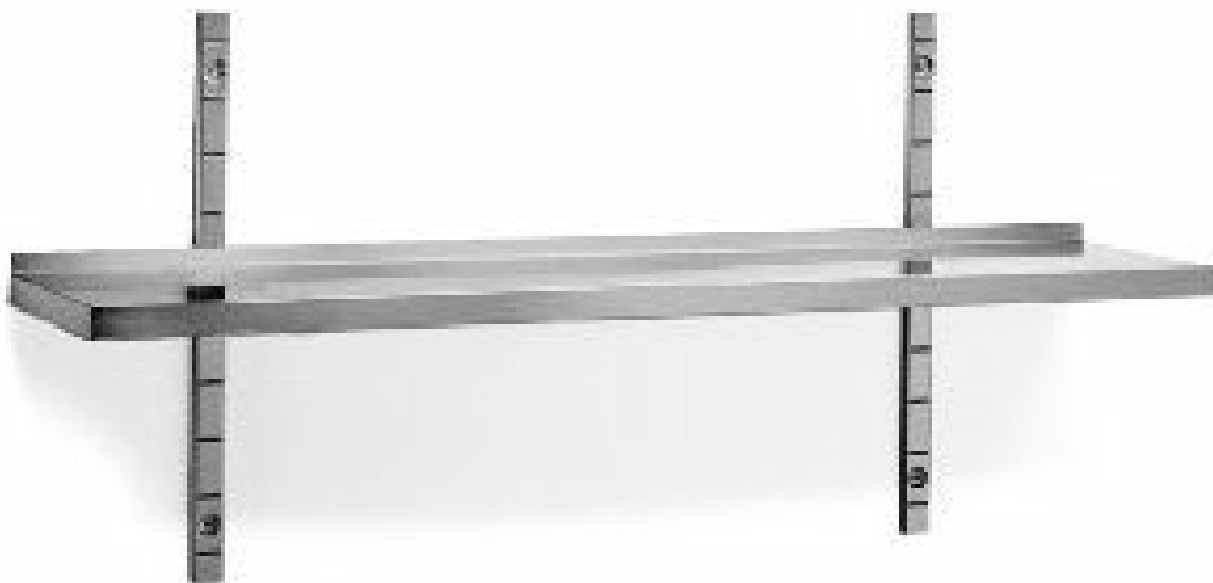

GAMMA

CODICE

MODELLO FUNZIONE

Preparazione Standard

MA81674000

PXRI230

Ripiani pensili a parete

OGGETTO

RIPIANO PENSILE A PARETE LISCIO IN ACCIAIO INOX AISI 304

GAMMA CODICE MODELLO FUNZIONE
Preparazione Standard MA81674000 PXR1230 Ripiani pensili a parete

OGGETTO

RIPIANO PENSILE A PARETE LISCIO IN ACCIAIO INOX AISI 304

DATI TECNICI

LARGHEZZA (mm): **1200**

PROFONDITA' (mm): **300**

ALTEZZA (mm): **40**

PESO (Kg):

VOLUME (m³):

DESCRIZIONE

Ripiano pensile liscio con alzatina posteriore e supporto per cremagliera realizzato in acciaio inox. Completo di mensole di supporto. Profondità del ripiano P=300 mm. Supporti a cremagliera non compresi.