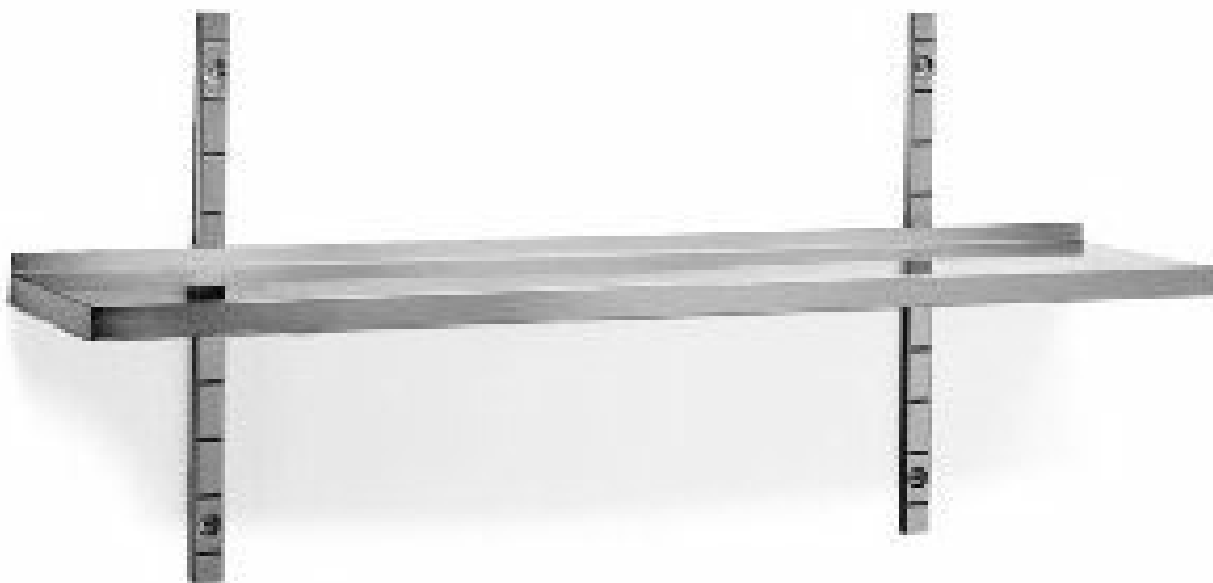

GAMMA	CODICE	MODELLO	FUNZIONE
Preparazione Standard	MA81678000	PXR1630	Ripiani pensili a parete

OGGETTO

RIPIANO PENSILE A PARETE LISCIO IN ACCIAIO INOX AISI 304

GAMMA CODICE MODELLO FUNZIONE
Preparazione Standard MA81678000 PXR1630 Ripiani pensili a parete

OGGETTO

RIPIANO PENSILE A PARETE LISCIO IN ACCIAIO INOX AISI 304

DATI TECNICI

LARGHEZZA (mm): **1600**

PROFONDITA' (mm): **300**

ALTEZZA (mm): **40**

PESO (Kg):

VOLUME (m³):

DESCRIZIONE

Ripiano pensile liscio con alzatina posteriore e supporto per cremagliera realizzato in acciaio inox. Completo di mensole di supporto. Profondità del ripiano P=300 mm. Supporti a cremagliera non compresi.