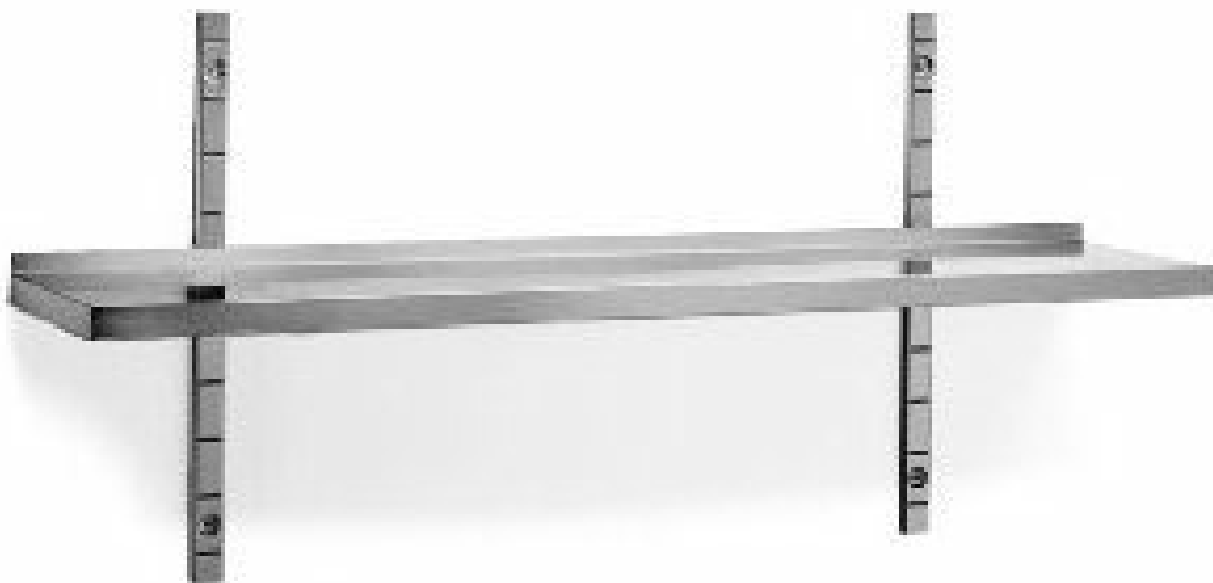

GAMMA	CODICE	MODELLO	FUNZIONE
Preparazione Standard	MA81686000	PXRIO35	Ripiani pensili a parete

OGGETTO

RIPIANO PENSILE A PARETE LISCIO IN ACCIAIO INOX AISI 304

GAMMA CODICE MODELLO FUNZIONE
Preparazione Standard MA81686000 PXRIO35 Ripiani pensili a parete

OGGETTO

RIPIANO PENSILE A PARETE LISCIO IN ACCIAIO INOX AISI 304

DATI TECNICI

LARGHEZZA (mm):	1000
PROFONDITA' (mm):	350
ALTEZZA (mm):	40
PESO (Kg):	
VOLUME (m ³):	

DESCRIZIONE

Ripiano pensile liscio con alzatina posteriore e supporto per cremagliera realizzato in acciaio inox. Completo di mensole di supporto. Profondità del ripiano P=350 mm. Supporti a cremagliera non compresi.

GAMMA	CODICE	MODELLO	FUNZIONE
Preparazione Standard	MA81686000	PXRIO35	Ripiani pensili a parete

OGGETTO

RIPIANO PENSILE A PARETE LISCIO IN ACCIAIO INOX AISI 304

DATI TECNICI DI INSTALLAZIONE