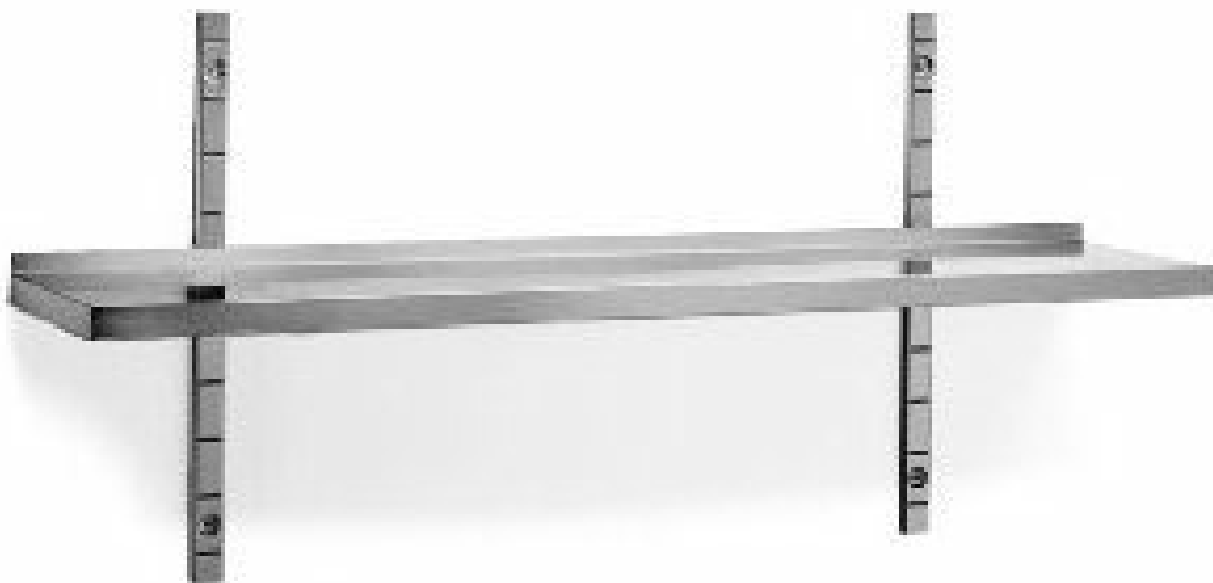

GAMMA	CODICE	MODELLO	FUNZIONE
Preparazione Standard	MA81690000	PXR1435	Ripiani pensili a parete

OGGETTO

**RIPIANO PENSILE A PARETE LISCIO IN ACCIAIO INOX AISI 304**

GAMMA                                      CODICE                                      MODELLO      FUNZIONE  
**Preparazione Standard**      **MA81690000**      **PXRI435**      **Ripiani pensili a parete**

OGGETTO

**RIPIANO PENSILE A PARETE LISCIO IN ACCIAIO INOX AISI 304**

**DATI TECNICI**

LARGHEZZA (mm):                                      **1400**

PROFONDITA' (mm):                                      **350**

ALTEZZA (mm):                                              **40**

PESO (Kg):

VOLUME (m<sup>3</sup>):

**DESCRIZIONE**

Ripiano pensile liscio con alzatina posteriore e supporto per cremagliera realizzato in acciaio inox. Completo di mensole di supporto. Profondità del ripiano P=350 mm. Supporti a cremagliera non compresi.