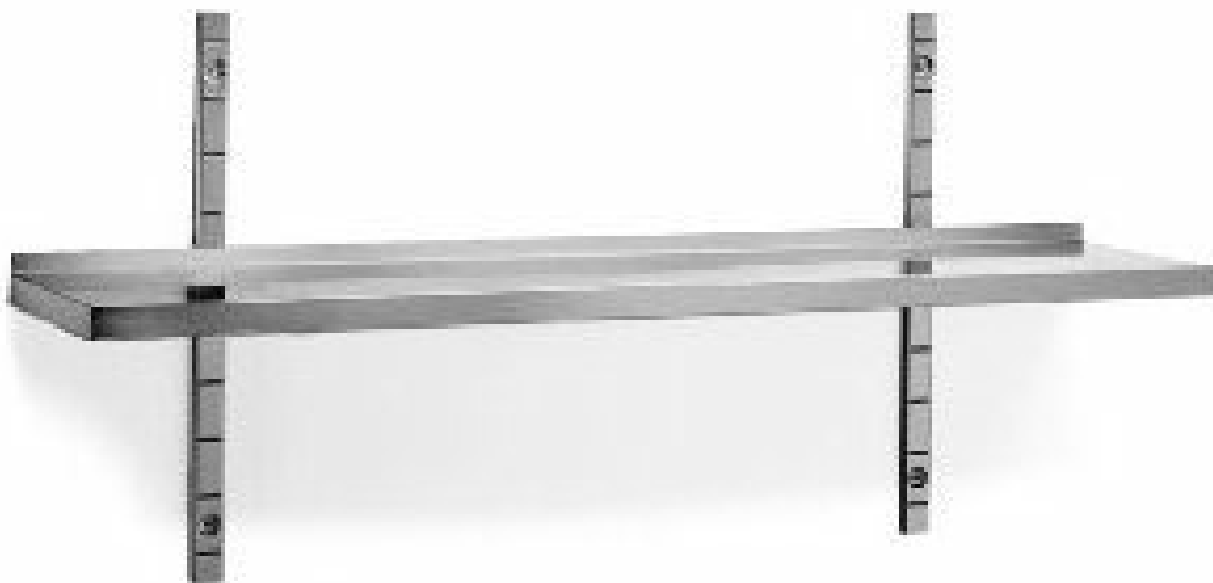

GAMMA	CODICE	MODELLO	FUNZIONE
Preparazione Standard	MA81692000	PXRI635	Ripiani pensili a parete

OGGETTO

**RIPIANO PENSILE A PARETE LISCIO IN ACCIAIO INOX AISI 304**

GAMMA                      CODICE                      MODELLO    FUNZIONE  
**Preparazione Standard    MA81692000    PXR1635    Ripiani pensili a parete**

OGGETTO

**RIPIANO PENSILE A PARETE LISCIO IN ACCIAIO INOX AISI 304**

**DATI TECNICI**

LARGHEZZA (mm):                      **1600**

PROFONDITA' (mm):                      **350**

ALTEZZA (mm):                              **40**

PESO (Kg):

VOLUME (m<sup>3</sup>):

**DESCRIZIONE**

Ripiano pensile liscio con alzatina posteriore e supporto per cremagliera realizzato in acciaio inox. Completo di mensole di supporto. Profondità del ripiano P=350 mm. Supporti a cremagliera non compresi.