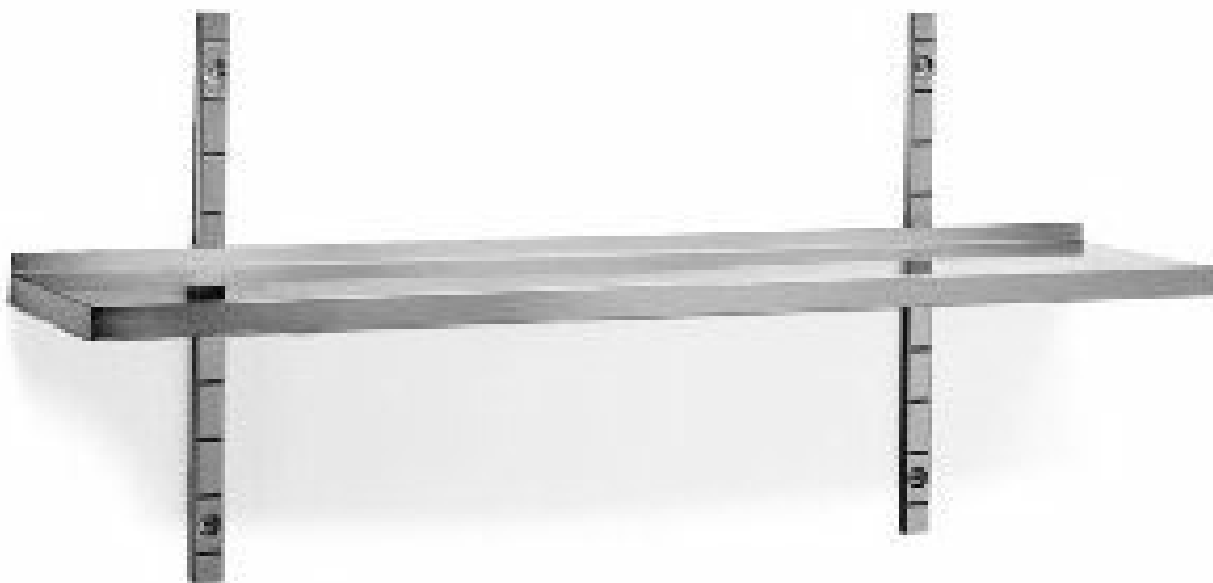

GAMMA	CODICE	MODELLO	FUNZIONE
Preparazione Standard	MA81698000	PXR840	Ripiani pensili a parete

OGGETTO

RIPIANO PENSILE A PARETE LISCIO IN ACCIAIO INOX AISI 304

GAMMA CODICE MODELLO FUNZIONE
Preparazione Standard MA81698000 PXR840 Ripiani pensili a parete

OGGETTO

RIPIANO PENSILE A PARETE LISCIO IN ACCIAIO INOX AISI 304

DATI TECNICI

LARGHEZZA (mm): **800**

PROFONDITA' (mm): **400**

ALTEZZA (mm): **40**

PESO (Kg):

VOLUME (m³):

DESCRIZIONE

Ripiano pensile liscio con alzatina posteriore e supporto per cremagliera realizzato in acciaio inox. Completo di mensole di supporto. Profondità del ripiano P=400 mm. Supporti a cremagliera non compresi.