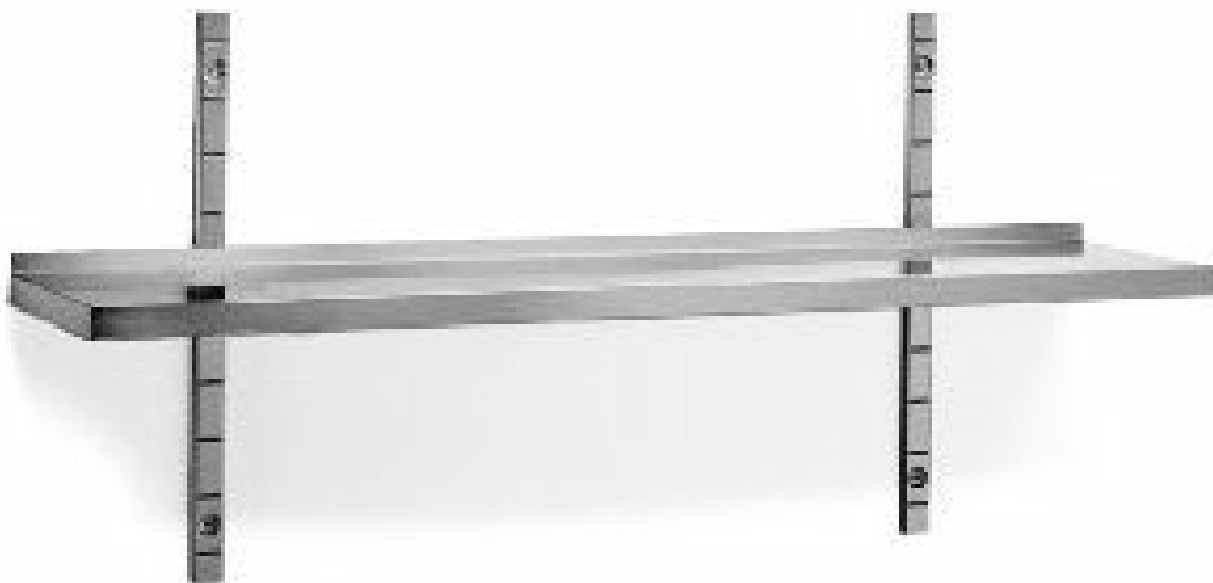

GAMMA

CODICE

MODELLO FUNZIONE

Preparazione Standard

MA81700000

PXRIO40

Ripiani pensili a parete

OGGETTO

RIPIANO PENSILE A PARETE LISCIO IN ACCIAIO INOX AISI 304

GAMMA CODICE MODELLO FUNZIONE
Preparazione Standard MA81700000 PXRIO40 Ripiani pensili a parete

OGGETTO

RIPIANO PENSILE A PARETE LISCIO IN ACCIAIO INOX AISI 304

DATI TECNICI

LARGHEZZA (mm): **1000**

PROFONDITA' (mm): **400**

ALTEZZA (mm): **40**

PESO (Kg):

VOLUME (m³):

DESCRIZIONE

Ripiano pensile liscio con alzatina posteriore e supporto per cremagliera realizzato in acciaio inox. Completo di mensole di supporto. Profondità del ripiano P=400 mm. Supporti a cremagliera non compresi.