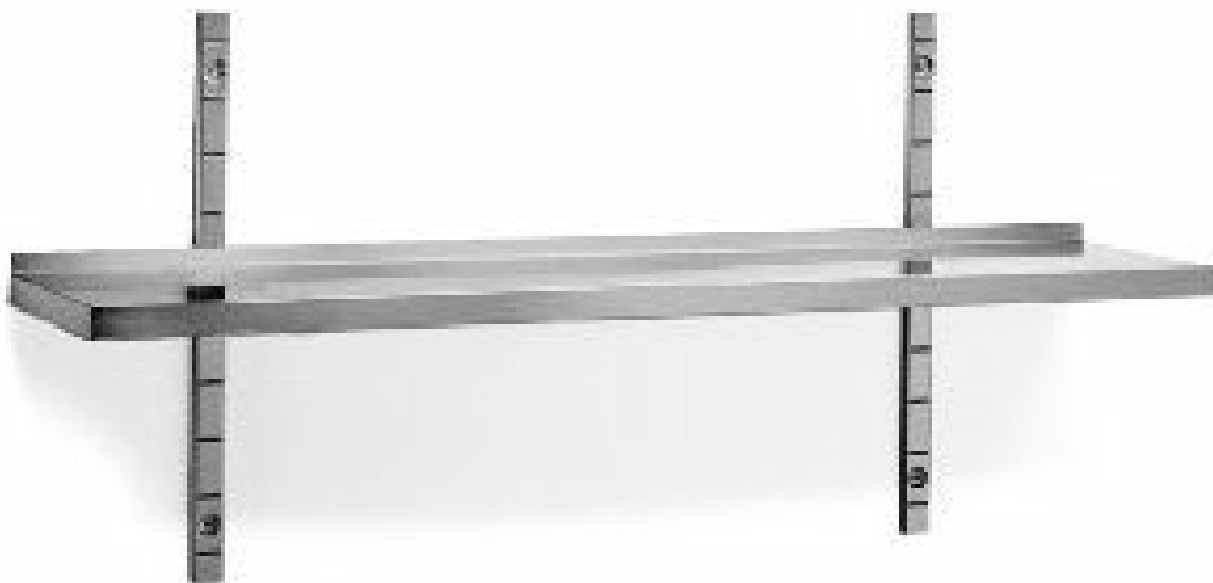

GAMMA

CODICE

MODELLO FUNZIONE

Preparazione Standard

MA8I7O6OOO

PXR1640

Ripiani pensili a parete

OGGETTO

**RIPIANO PENSILE A PARETE LISCIO IN ACCIAIO INOX AISI 304**

GAMMA                                      CODICE                                      MODELLO      FUNZIONE  
**Preparazione Standard**      **MA8I7O6000**      **PXR1640**      **Ripiani pensili a parete**

OGGETTO

**RIPIANO PENSILE A PARETE LISCIO IN ACCIAIO INOX AISI 304**

**DATI TECNICI**

LARGHEZZA (mm):	<b>1600</b>
PROFONDITA' (mm):	<b>400</b>
ALTEZZA (mm):	<b>40</b>
PESO (Kg):	
VOLUME (m <sup>3</sup> ):	

**DESCRIZIONE**

Ripiano pensile liscio con alzatina posteriore e supporto per cremagliera realizzato in acciaio inox. Completo di mensole di supporto. Profondità del ripiano P=400 mm. Supporti a cremagliera non compresi.