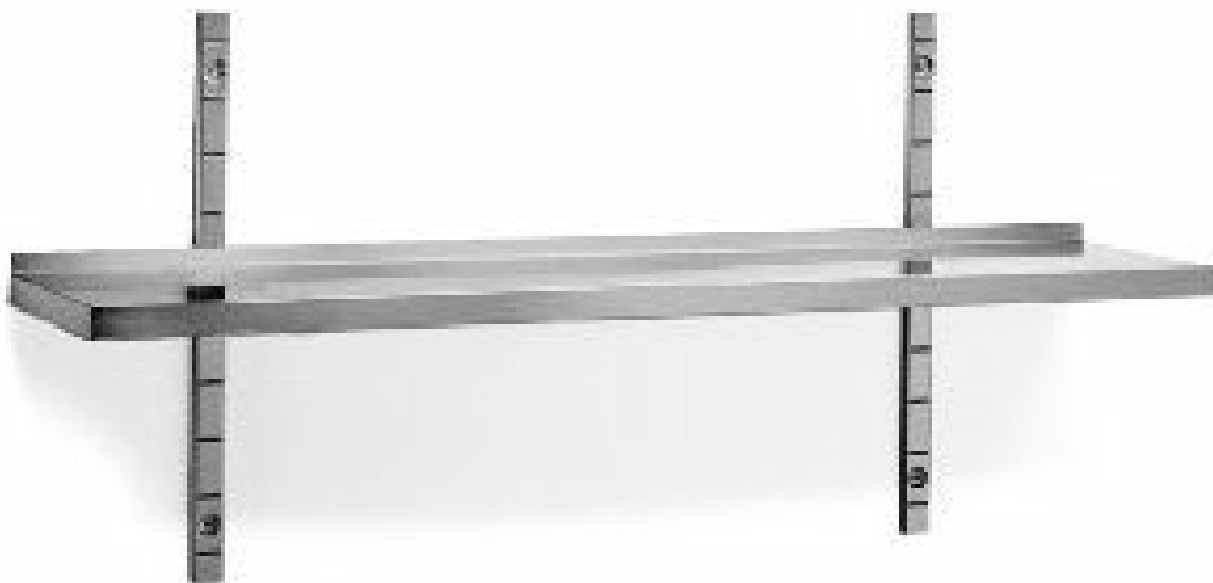

GAMMA

CODICE

MODELLO FUNZIONE

**Preparazione Standard**

**MA8I7O8000**

**PXR1840**

**Ripiani pensili a parete**

OGGETTO

**RIPIANO PENSILE A PARETE LISCIO IN ACCIAIO INOX AISI 304**

GAMMA                      CODICE                      MODELLO    FUNZIONE  
**Preparazione Standard**    **MA81708000**    **PXR1840**    **Ripiani pensili a parete**

OGGETTO

**RIPIANO PENSILE A PARETE LISCIO IN ACCIAIO INOX AISI 304**

**DATI TECNICI**

LARGHEZZA (mm):                      **1800**

PROFONDITA' (mm):                      **400**

ALTEZZA (mm):                              **40**

PESO (Kg):

VOLUME (m<sup>3</sup>):

**DESCRIZIONE**

Ripiano pensile liscio con alzatina posteriore e supporto per cremagliera realizzato in acciaio inox. Completo di mensole di supporto. Profondità del ripiano P=400 mm. Supporti a cremagliera non compresi.