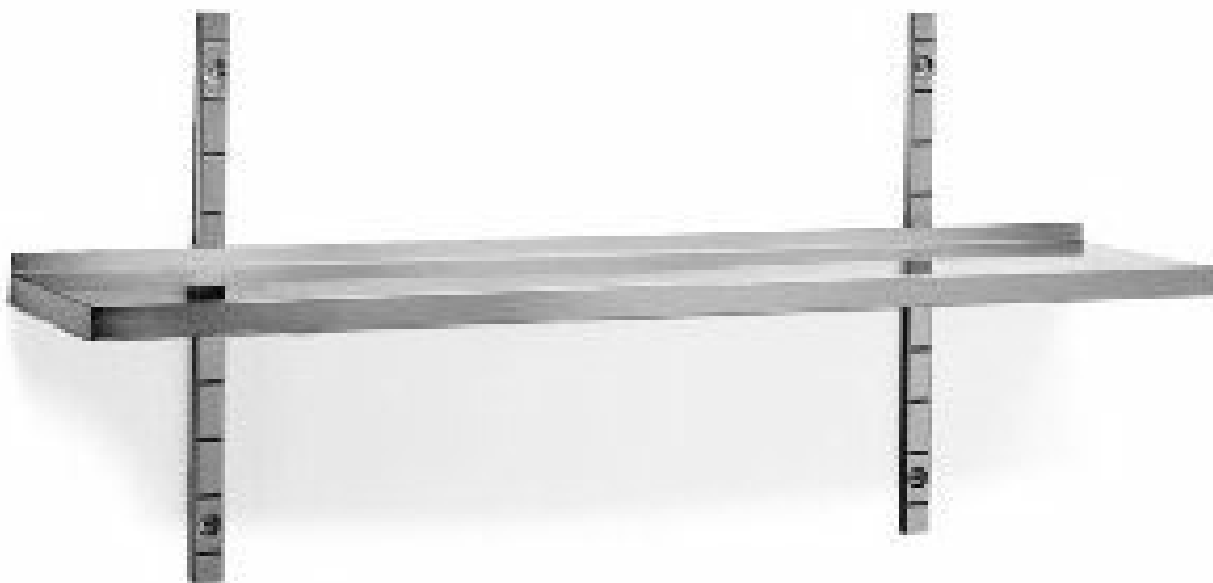

GAMMA	CODICE	MODELLO	FUNZIONE
Preparazione Standard	MA81710000	PXR2040	Ripiani pensili a parete

OGGETTO

RIPIANO PENSILE A PARETE LISCIO IN ACCIAIO INOX AISI 304

GAMMA CODICE MODELLO FUNZIONE
Preparazione Standard MA81710000 PXR2040 Ripiani pensili a parete

OGGETTO

RIPIANO PENSILE A PARETE LISCIO IN ACCIAIO INOX AISI 304

DATI TECNICI

LARGHEZZA (mm):	2000
PROFONDITA' (mm):	400
ALTEZZA (mm):	40
PESO (Kg):	
VOLUME (m ³):	

DESCRIZIONE

Ripiano pensile liscio con alzatina posteriore e supporto per cremagliera realizzato in acciaio inox. Completo di mensole di supporto. Profondità del ripiano P=400 mm. Supporti a cremagliera non compresi.

RIPIANO PENSILE A PARETE LISCIO IN ACCIAIO INOX AISI 304

DATI TECNICI DI INSTALLAZIONE