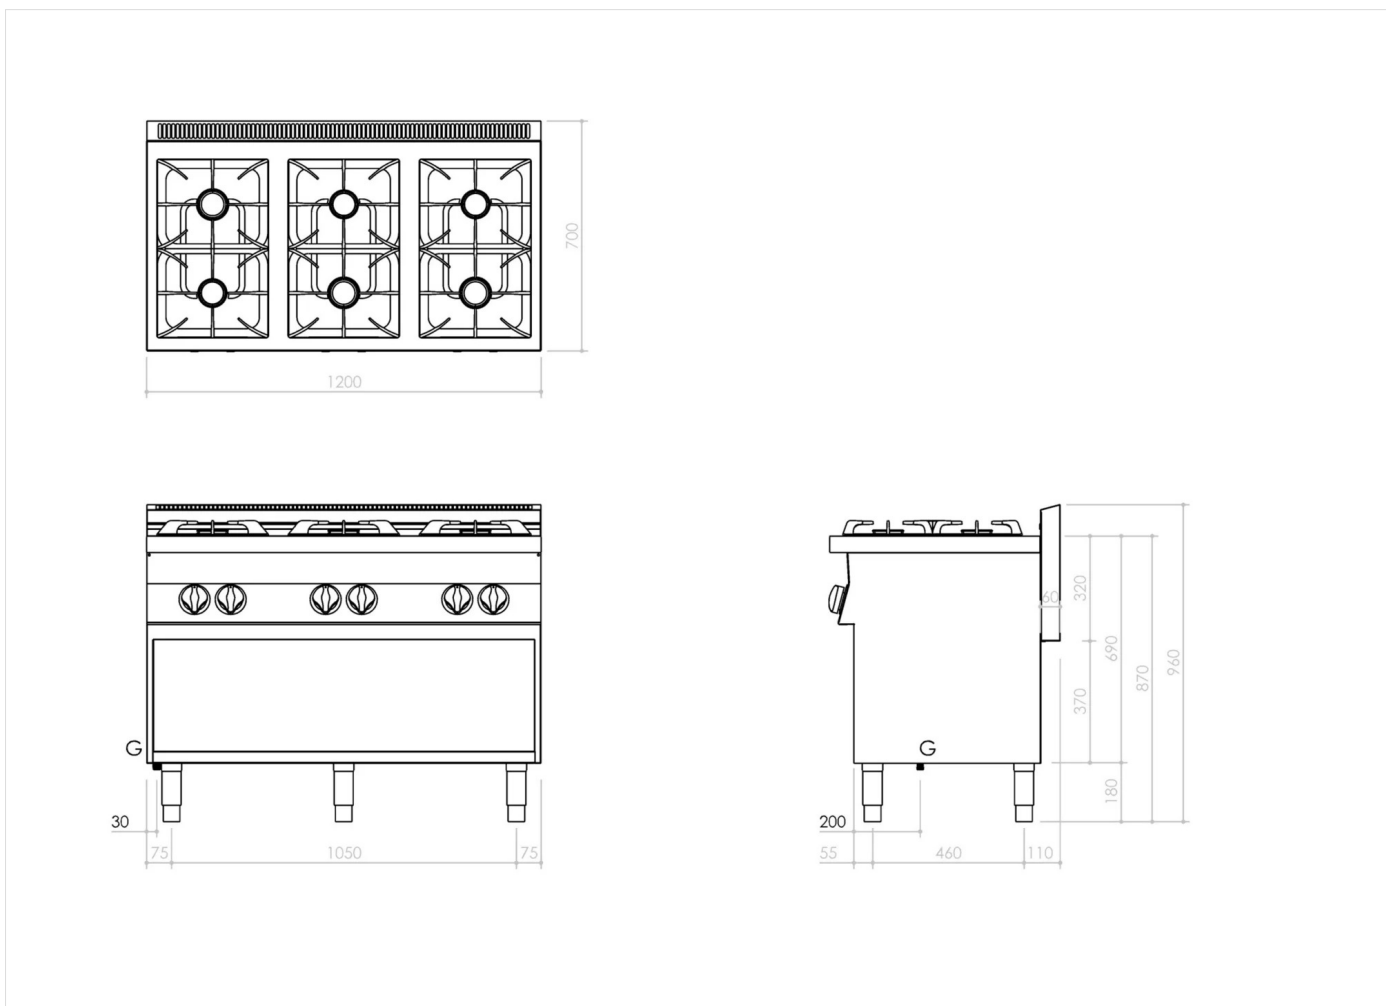

PRODOTTO

Piano cottura 6 fuochi gas su vano a giorno**DATI TECNICI**

| | |
|---------------------------|------------------------|
| LARGHEZZA (mm): | 1200 |
| PROFONDITA' (mm): | 700 |
| ALTEZZA (mm): | 870 |
| PESO (Kg): | 86 |
| VOLUME (m ³): | 1.25 |
| POTENZA GAS (kW): | 28.5 |
| DIM. INTERNE BASE (mm): | 1160x560x340(h) |
| N° ZONE COTTURA: | 6 |

DESCRIZIONE

Cucina gas 6 fuochi su vano a giorno realizzata in acciaio inox. Piano di cottura composto da n°3 bruciatori da 3,5 kW e 3 da 6 kW. Piano stampato con angoli raggiati per una migliore pulizia, dotato di griglie in ghisa smaltata nera antiacido. Bruciatori in ghisa a fiamma stabilizzata completi di bruciatore pilota e termocoppia di sicurezza. Erogazione del gas controllata da rubinetti valvolati in sicurezza. Base vano realizzata in acciaio inox. Piedini regolabili in altezza in acciaio inox.

| GAMMA | CODICE | MODELLO | FUNZIONE |
|---------|-----------|-----------|------------|
| MO - 70 | CR1307120 | NEC712GVG | Cucina gas |

PRODOTTO

Piano cottura 6 fuochi gas su vano a giorno

DATI TECNICI DI INSTALLAZIONE