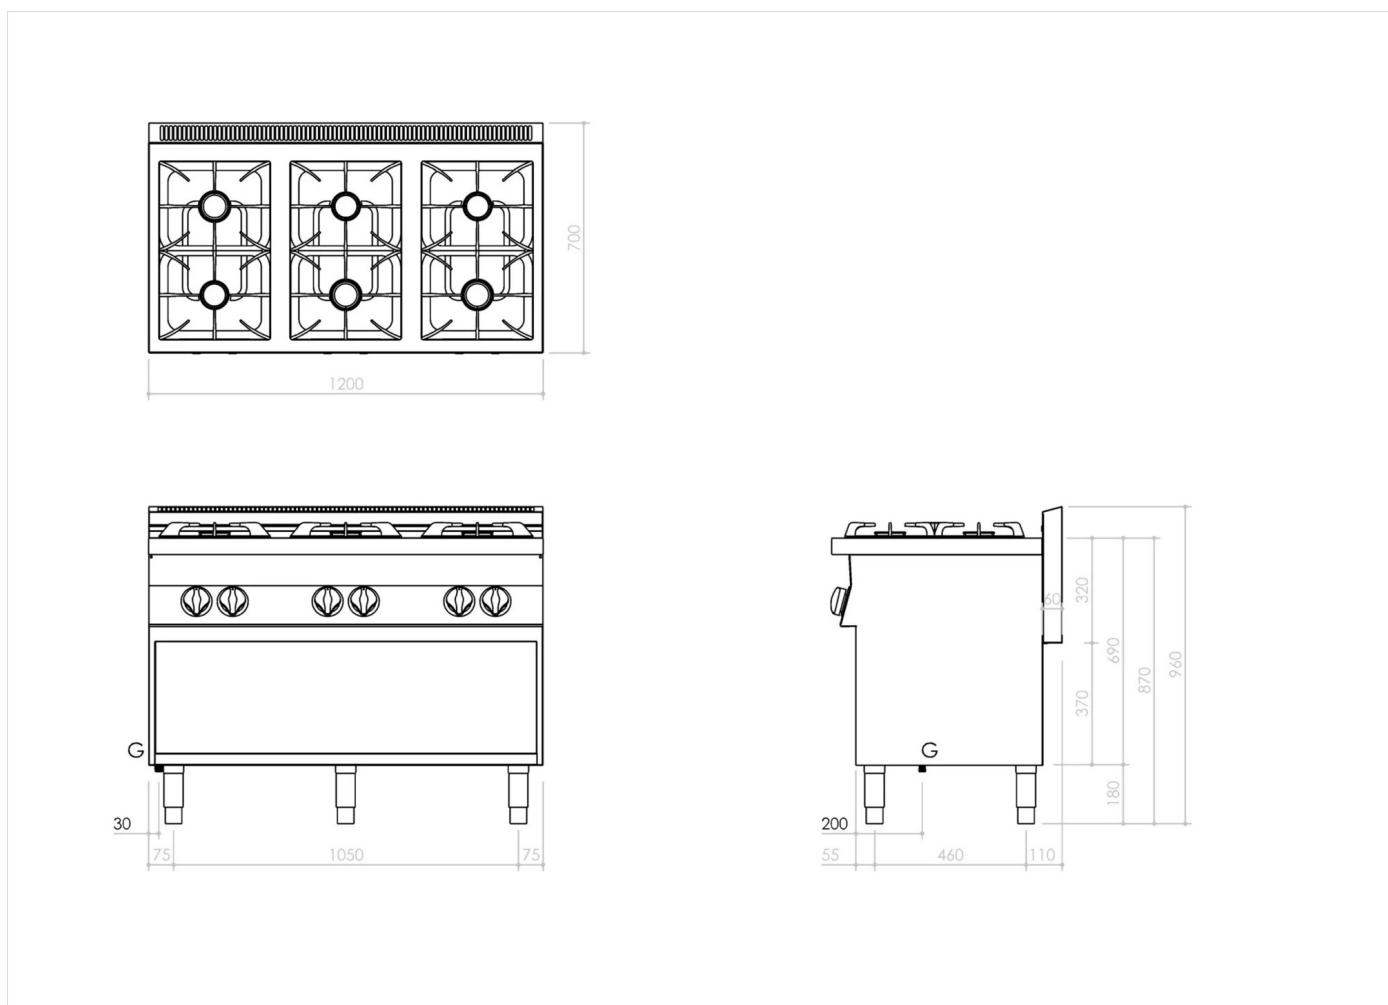

GAMME	CODE	MODÈLE	FONCTION
MO - 70	CRI307120	NEC712GVG	Fourneaux à gaz

ARTICLE

Fourneau 6 feux vifs gaz sur placard ouvert

GAMME	CODE	MODÈLE	FONCTION
MO - 70	CRI307I20	NEC7I2GVG	Fourneaux à gaz

ARTICLE

Fourneau 6 feux vifs gaz sur placard ouvert

DÉTAILS

GAMME	CODE	MODÈLE	FONCTION
MO - 70	CRI307120	NEC712GVG	Fourneaux à gaz

ARTICLE

Fourneau 6 feux vifs gaz sur placard ouvert

DONNÉES TECHNIQUES

LARGEUR (mm):	1200
PROFONDEUR (mm):	700
HAUTEUR (mm):	870
POIDS (Kg):	86
VOLUME (m ³):	1.25
PUISSANCE GAZ (kW):	28.5
DIM. INTERNES BASE (mm):	1160x560x340(h)
N. ZONES DE CUISSON:	6

DESCRIPTION

Fourneau 6 feux gaz sur placard ouvert, en acier inox. Plan de cuisson comprenant 3 brûleurs de 3,5 kW et 3 de 6 kW. Plan embouti à angles arrondis pour faciliter le nettoyage, avec grilles en fonte émaillée noire anti-acide. Brûleurs en fonte à flamme stabilisée avec veilleuse et thermocouple de sécurité. Distribution du gaz contrôlée par robinets à soupape. Placard neutre réalisée en acier inox. Pieds réglables en hauteur en acier inox.

GAMME	CODE	MODÈLE	FONCTION
MO - 70	CRI307I2O	NEC7I2GVG	Fourneaux à gaz

ARTICLE

Fourneau 6 feux vifs gaz sur placard ouvert

DONNÉES TECHNIQUES D'INSTALLATION

(G) Raccordement au gaz: $\text{Ø}1/2''$