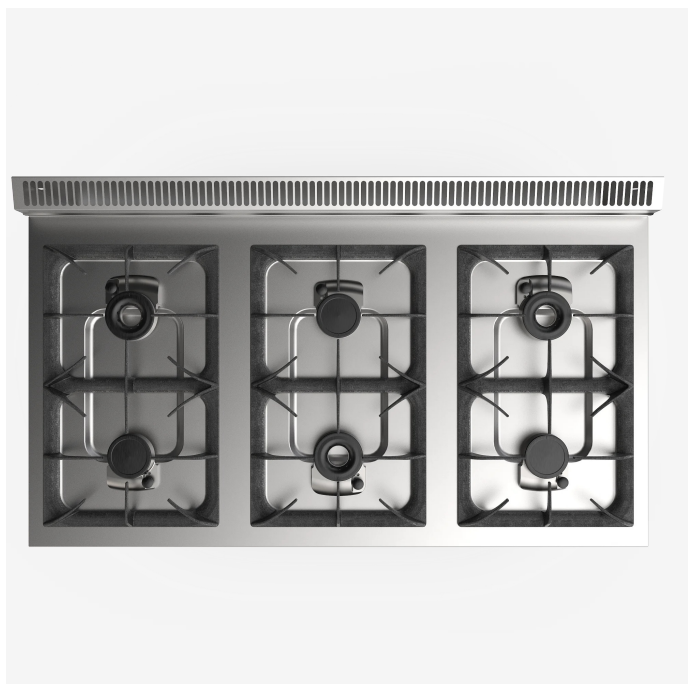

GAMME	CODE	MODÈLE	FONCTION
MO - 70	CRI307120	NEC712GVG	Fourneaux à gaz

ARTICLE

Fourneau 6 feux vifs gaz sur placard ouvert

GAMME	CODE	MODÈLE	FONCTION
MO - 70	CRI307I20	NEC7I2GVG	Fourneaux à gaz

ARTICLE

Fourneau 6 feux vifs gaz sur placard ouvert

DÉTAILS

GAMME	CODE	MODÈLE	FONCTION
MO - 70	CRI307120	NEC712GVG	Fourneaux à gaz

ARTICLE

Fourneau 6 feux vifs gaz sur placard ouvert

DONNÉES TECHNIQUES

LARGEUR (mm):	1200
PROFONDEUR (mm):	700
HAUTEUR (mm):	870
POIDS (Kg):	86
VOLUME (m ³):	1.25
PUISSANCE GAZ (kW):	28.5
DIM. INTERNES BASE (mm):	1160x560x340(h)
N. ZONES DE CUISSON:	6

DESCRIPTION

Fourneau 6 feux gaz sur placard ouvert, en acier inox. Plan de cuisson comprenant 3 brûleurs de 3,5 kW et 3 de 6 kW. Plan embouti à angles arrondis pour faciliter le nettoyage, avec grilles en fonte émaillée noire anti-acide. Brûleurs en fonte à flamme stabilisée avec veilleuse et thermocouple de sécurité. Distribution du gaz contrôlée par robinets à soupape. Placard neutre réalisée en acier inox. Pieds réglables en hauteur en acier inox.

GAMME	CODE	MODÈLE	FONCTION
MO - 70	CRI307I2O	NEC7I2GVG	Fourneaux à gaz

ARTICLE

Fourneau 6 feux vifs gaz sur placard ouvert

DONNÉES TECHNIQUES D'INSTALLATION

(G) Raccordement au gaz: $\text{Ø}1/2''$