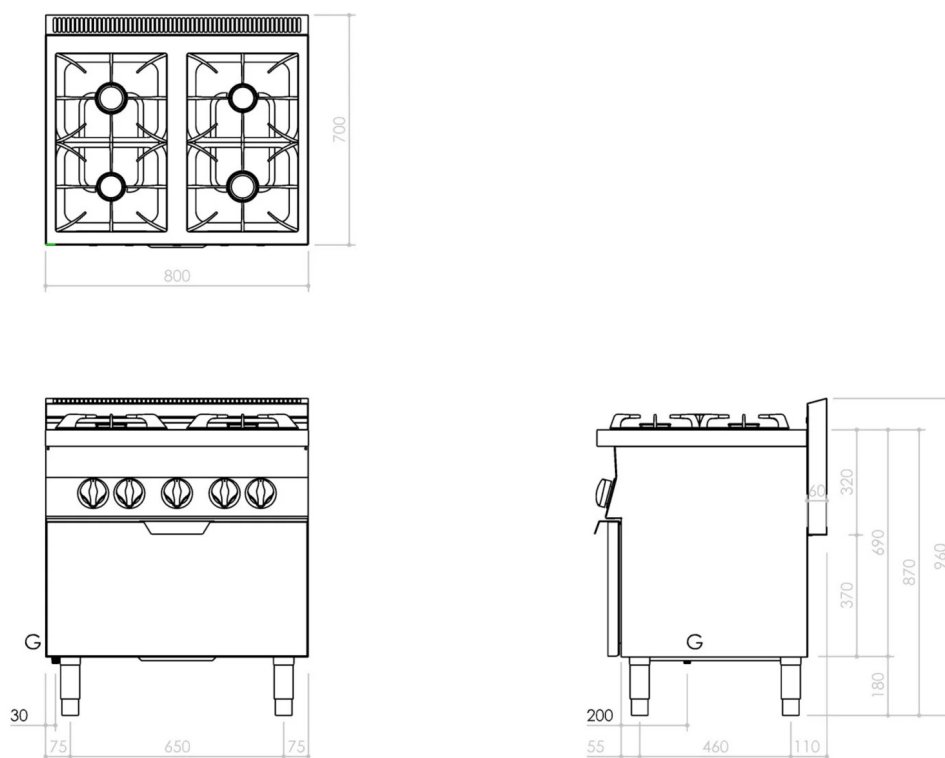

FUNZIONE

Cucina gas

PRODOTTO

Piano cottura 4 fuochi gas su forno a gas

DETTAGLI

GAMMA	CODICE	MODELLO	FUNZIONE
MO - 70	CRI307130	NEC7FG8G	Cucina gas

PRODOTTO

Piano cottura 4 fuochi gas su forno a gas

DATI TECNICI

LARGHEZZA (mm):	800
PROFONDITA' (mm):	700
ALTEZZA (mm):	870
PESO (Kg):	94
VOLUME (m ³):	0.8
POTENZA GAS (kW):	24
DIM. INTERNE FORNO (mm):	570x520x310(h)
CAPACITA' FORNO:	3x GN 2/1
POTENZA FORNO (kW):	5
N° ZONE COTTURA:	4
RANGE T FORNO (°C):	0-280

DESCRIZIONE

Cucina con forno a gas realizzata in acciaio inox. Piano di cottura composto da n° 2 bruciatori da 3,5 kW e 2 da 6 kW. Piano stampato con angoli raggianti per una migliore pulizia, dotato di griglie in ghisa smaltata nera antiacido. Bruciatori in ghisa a fiamma stabilizzata completi di bruciatore pilota e termocoppia di sicurezza. Erogazione del gas controllata da rubinetti valvolati in sicurezza. Forno a gas dotato di rubinetto termostatico per una regolazione della temperatura da 140°C a 300°C. Completo di termocoppia di sicurezza ed accensione piezoelettrica. Dimensioni della camera di cottura, 57x53x29,5h cm. Potenza forno 5 kW. Apparecchiatura dotata di piedini regolabili in altezza in acciaio inox.

GAMMA	CODICE	MODELLO	FUNZIONE
MO - 70	CRI307I3O	NEC7FG8G	Cucina gas

PRODOTTO

Piano cottura 4 fuochi gas su forno a gas

DATI TECNICI DI INSTALLAZIONE

(G) Arrivo Gas:

Ø1/2"