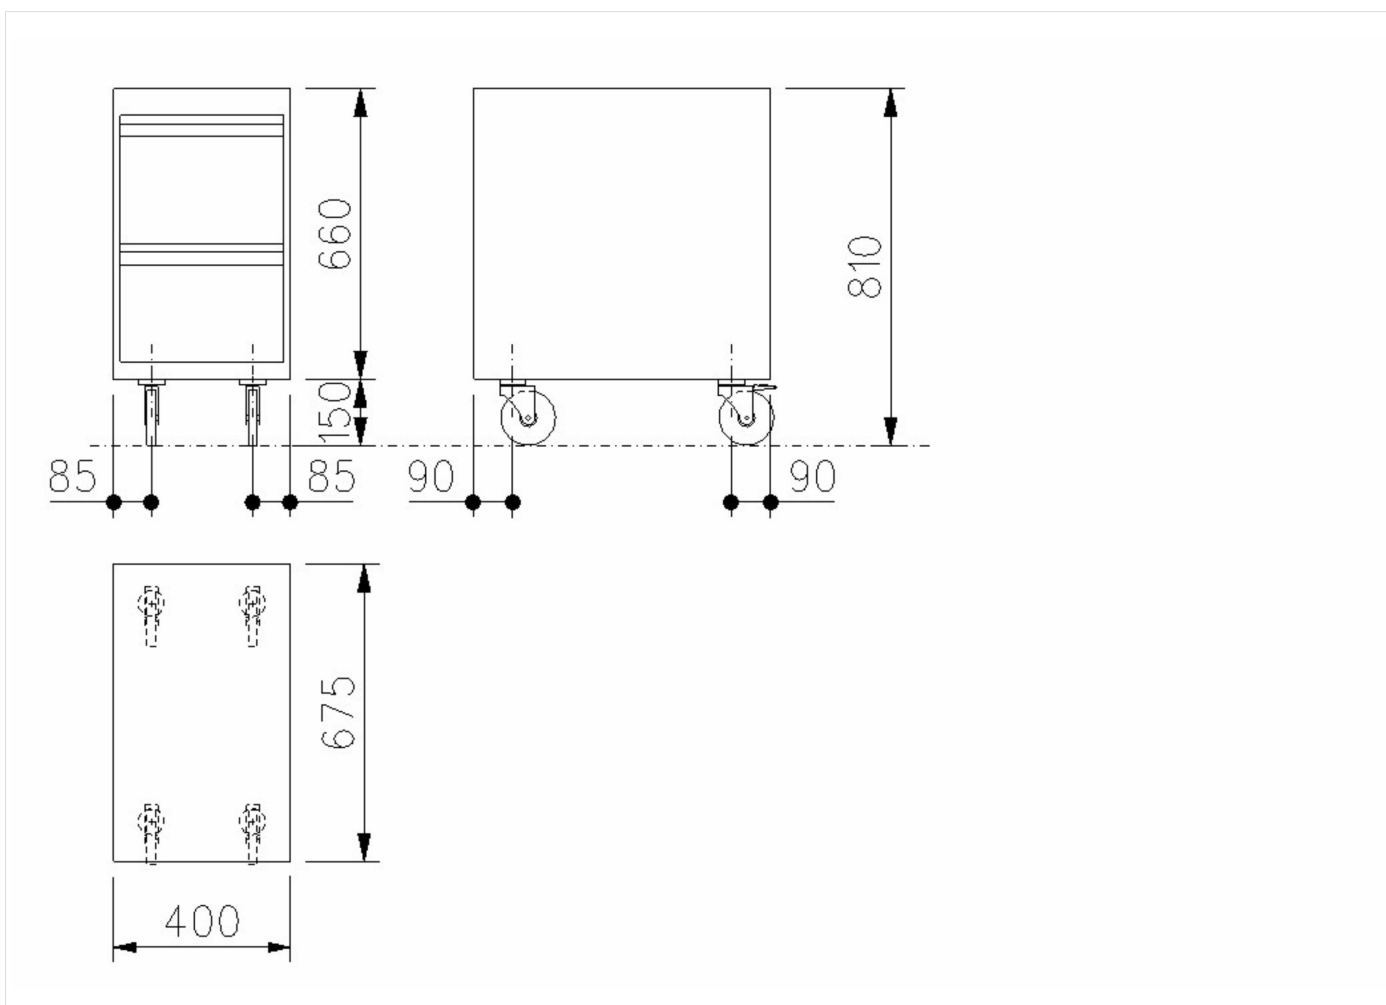

MODELLO FUNZIONE

Preparazione Raggiata MA86485000 BC2704 Armadi e Cassettiere su ruote

OGGETTO

BASE CASSETTIERA 2 CASSETTI SU RUOTE

DATI TECNICI

LARGHEZZA (mm): **400**

PROFONDITA' (mm): **675**

ALTEZZA (mm): **820**

PESO (Kg):

VOLUME (m³):

DESCRIZIONE

Cassetтира su ruote realizzata in acciaio inox AISI 304. Composta da 2 cassetti H= 200 mm. Profondità 700 mm. Cassetтира dotata di pannello di chiusura superiore. Completa di 4 ruote piroettanti diametro 125 mm. 2 con freno e 2 senza.

GAMMA

CODICE

MODELLO FUNZIONE

Preparazione Raggiata MA86485000 BC2704 Armadi e Cassettiere su ruote

OGGETTO

BASE CASSETTIERA 2 CASSETTI SU RUOTE

DATI TECNICI DI INSTALLAZIONE