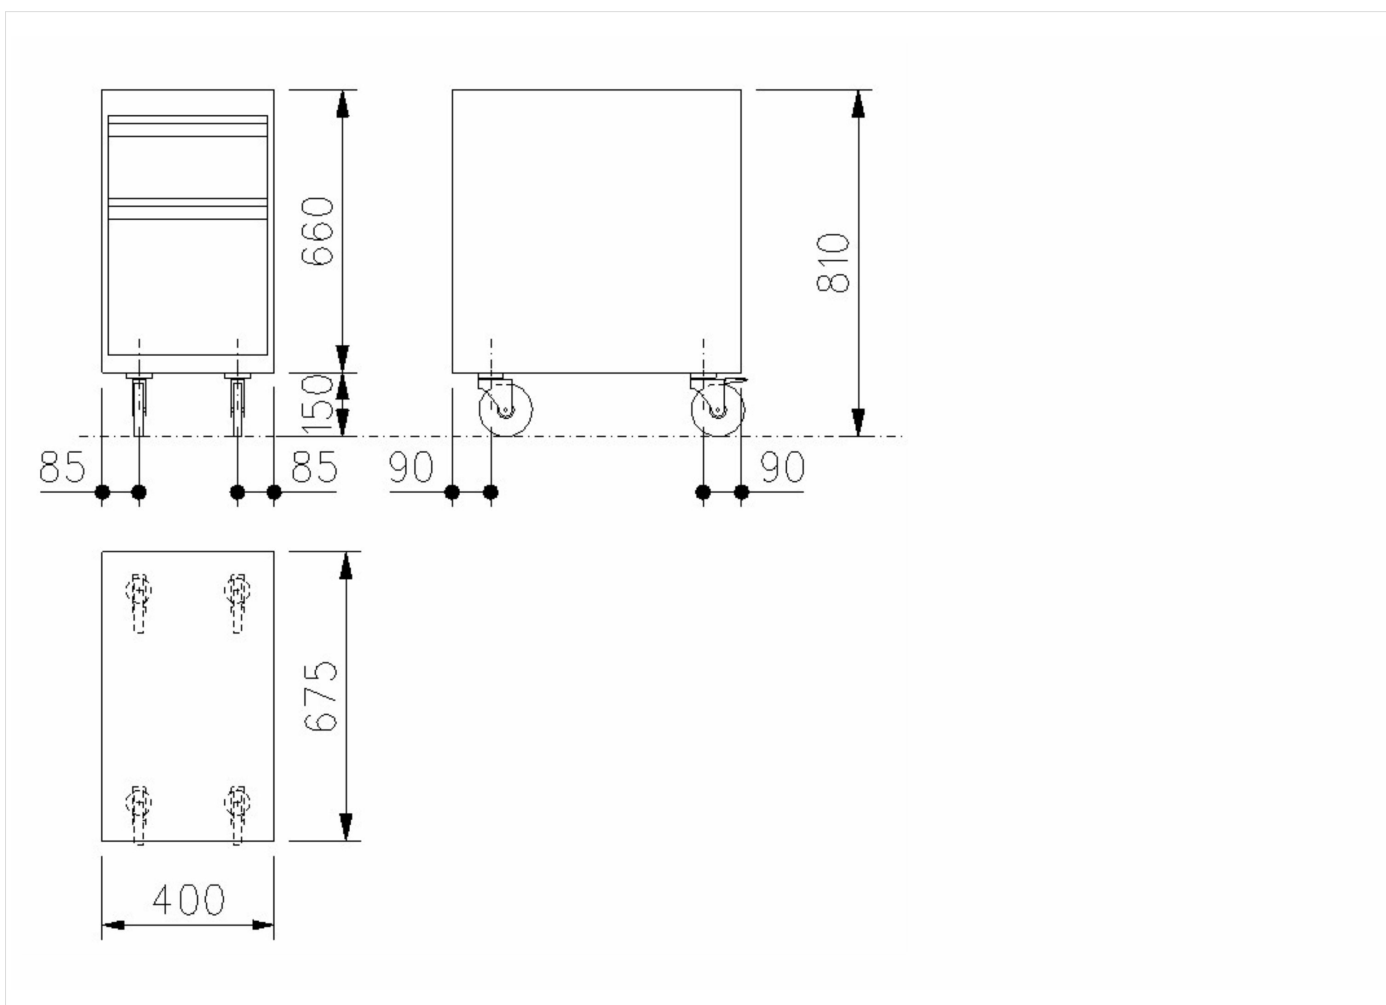

GAMMA CODICE MODELLO FUNZIONE

Preparazione Raggiata MA86491000 BCP704 Armadi e Cassettiere su ruote

OGGETTO

BASE CASSETTO + PORTA SU RUOTE

DATI TECNICI DI INSTALLAZIONE