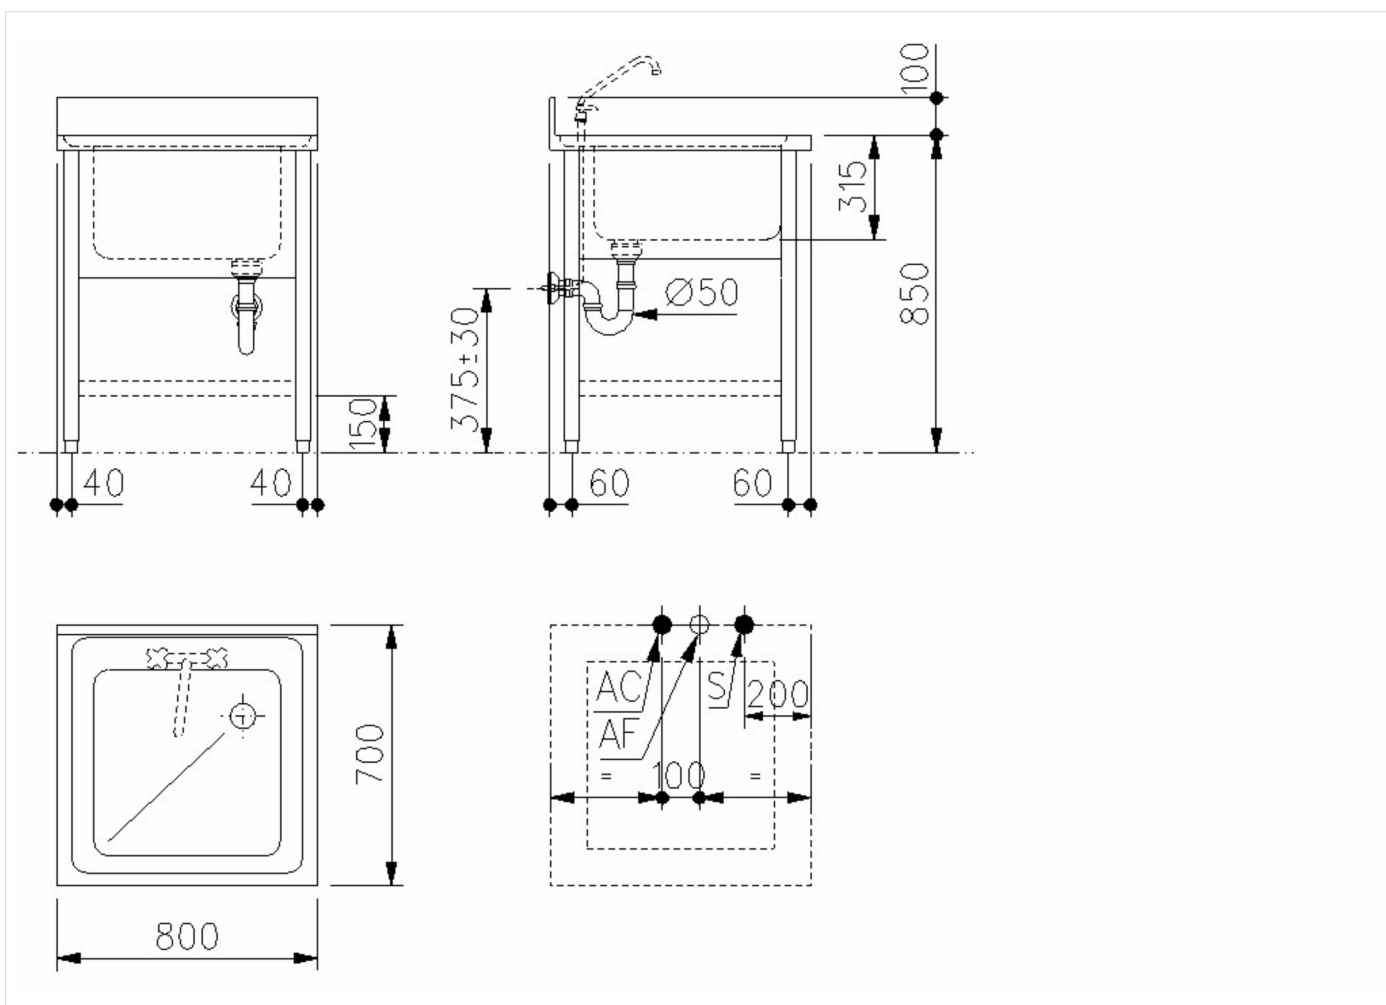

GAMMA	CODICE	MODELLO	FUNZIONE
Preparazione Standard	MA88785010	ELN816	Lavatoi - 700

OGGETTO

LAVATOIO I VASCA IN ACCIAIO INOX AISI 304

DATI TECNICI DI INSTALLAZIONE