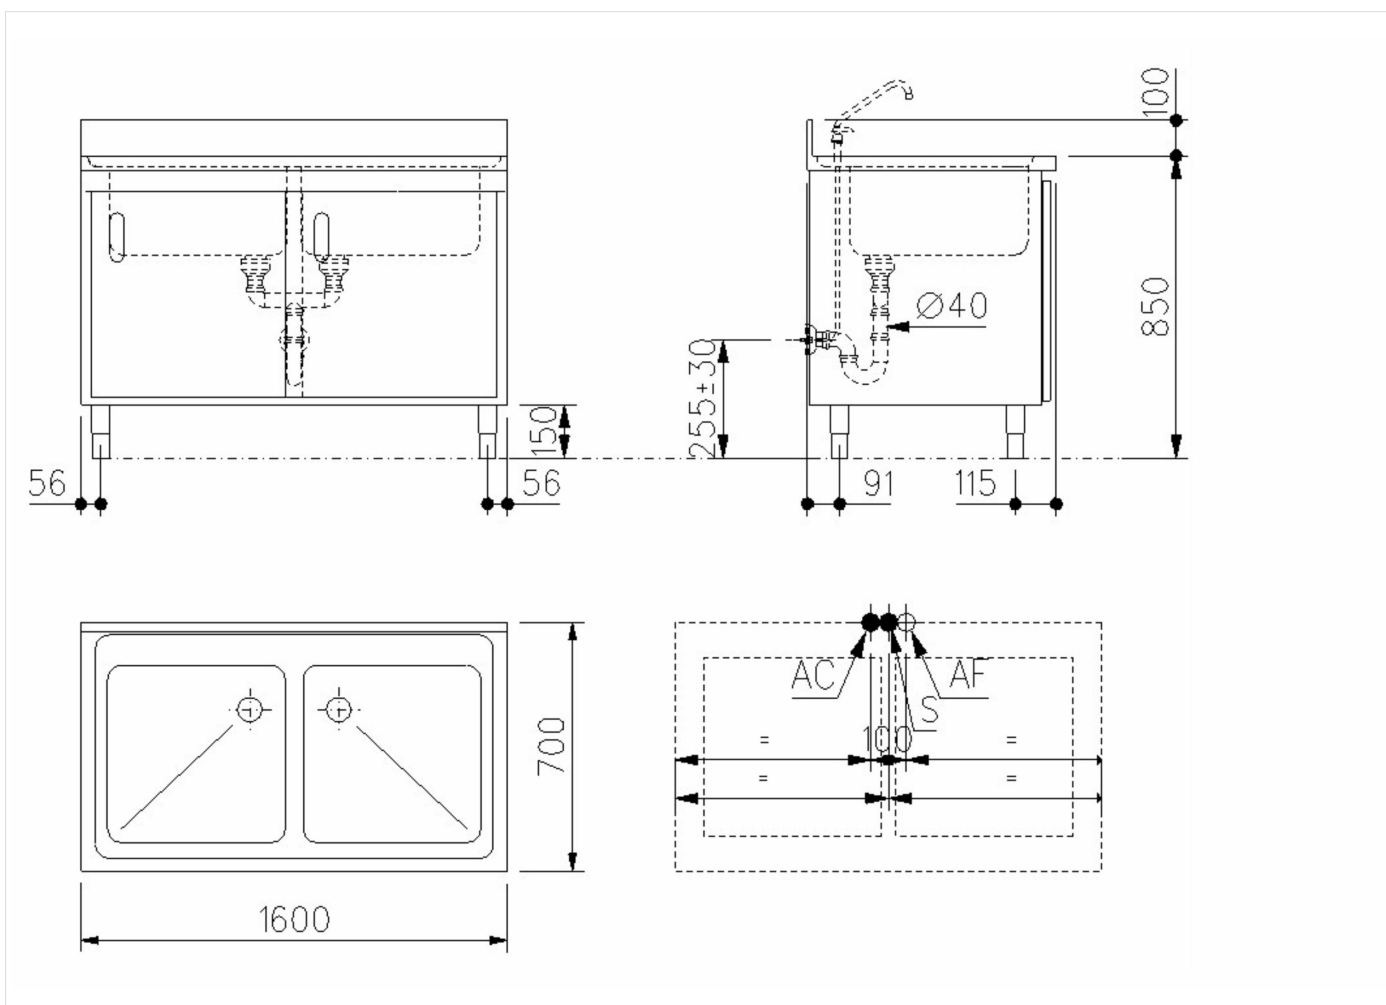

GAMMA	CODICE	MODELLO	FUNZIONE
Preparazione Standard	MA83262000	ELA7162V	Lavatoi - 700

OGGETTO

LAVATOIO ARMADIATO 2 VASCHE IN ACCIAIO INOX AISI 304

DATI TECNICI DI INSTALLAZIONE