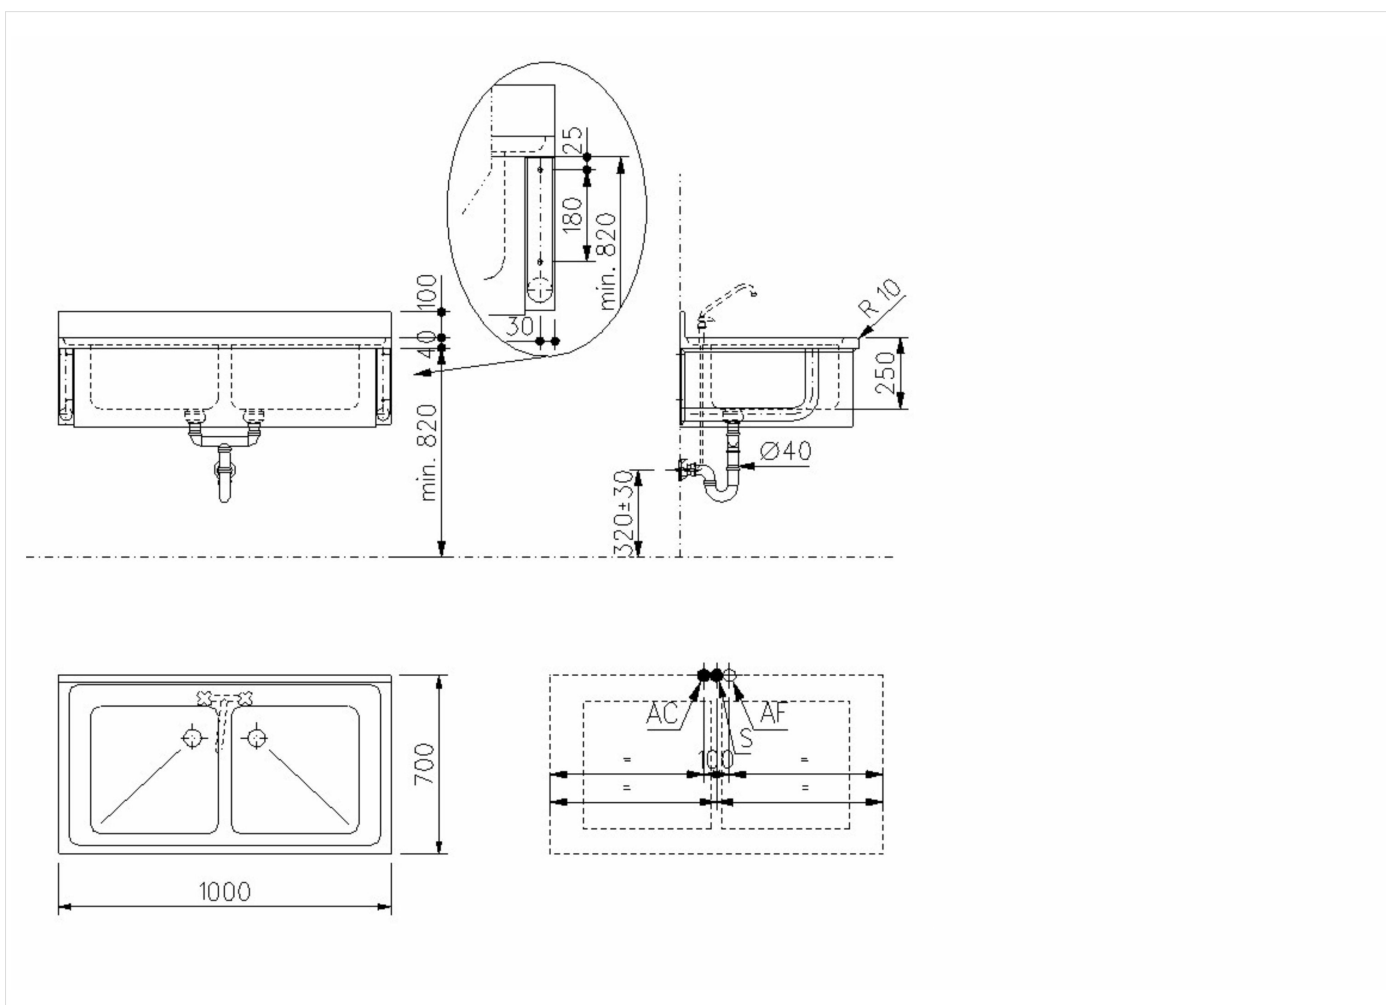

GAMMA	CODICE	MODELLO	FUNZIONE
Preparazione a sbalzo	MA86452000	PLIO24R	Piani lavatoi

OGGETTO

PIANO LAVATOIO A SBALZO BORDO FRONTALE RAGGIATO

DATI TECNICI DI INSTALLAZIONE