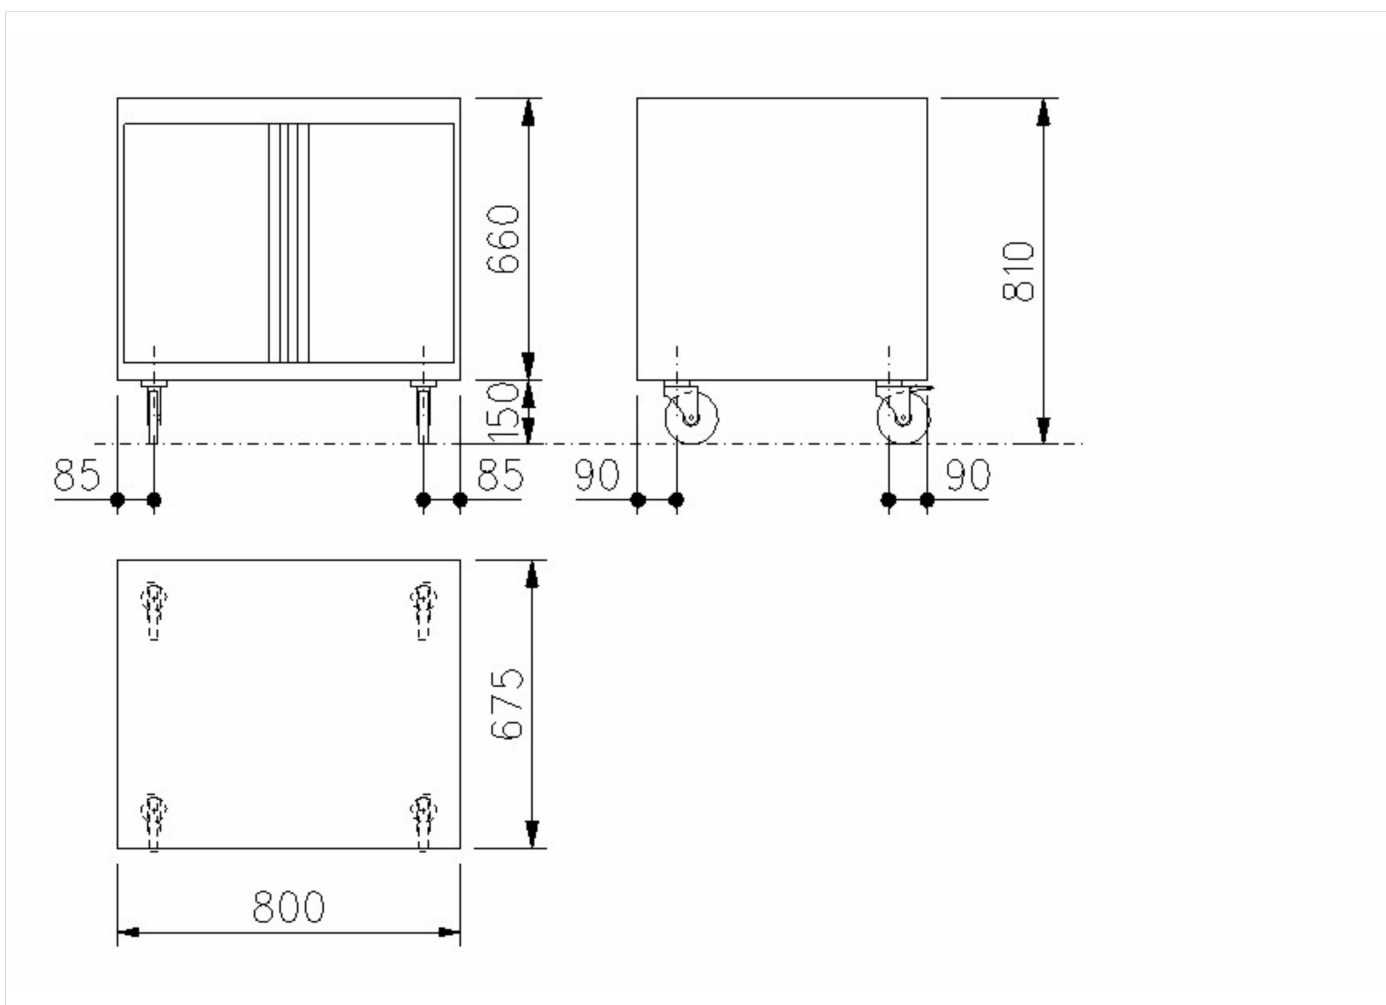

#### DATI TECNICI

LARGHEZZA (mm): **800**

PROFONDITA' (mm): **675**

ALTEZZA (mm): **820**

PESO (Kg):

VOLUME (m<sup>3</sup>):

#### DESCRIZIONE

Elemento base armadiato su ruote, con ripiano intermedio, chiuso da portine a battente con controporte inox. Materiale di costruzione acciaio inox AISI 304. Elemento dotato di pannello di chiusura superiore. Completo di 4 ruote piroettanti diametro 125 mm. 2 con freno e 2 senza.

GAMMA

CODICE

MODELLO FUNZIONE

**Preparazione Raggiata MA86490000 BPB708 Armadi e Cassettiere su ruote**

OGGETTO

**BASE CON PORTINE SU RUOTE**

DATI TECNICI DI INSTALLAZIONE