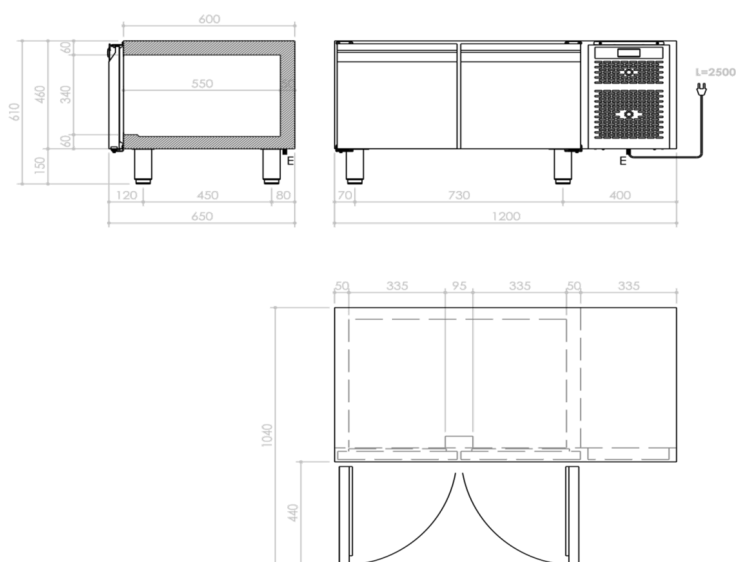

SERIE	ARTIKELNUMMER	MODELL	FUNKTION
MI - 90	MACRO000790	BRT2PTNSP	Kühlunterbauten

PRODUKT

Kühlunterbau -2°+8°C 2 Türen ohne Arbeitsplatte

INSTALLATIONSANGABEN

(E) Elektroanschluss: **VAC230 50Hz**