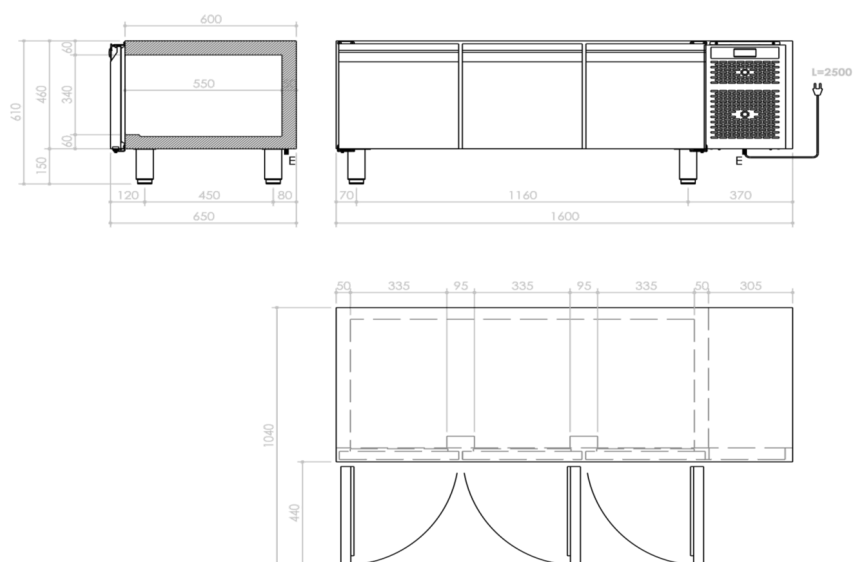

SERIE	ARTIKELNUMMER	MODELL	FUNKTION
MI - 90	MACRO0000830	BRT3PTNSP	Kühlunterbauten

PRODUKT

Kühlunterbau -2°+8° C 3 Türen ohne Arbeitsplatte

INSTALLATIONSANGABEN

(E) Elektroanschluss: **VAC230 50Hz**