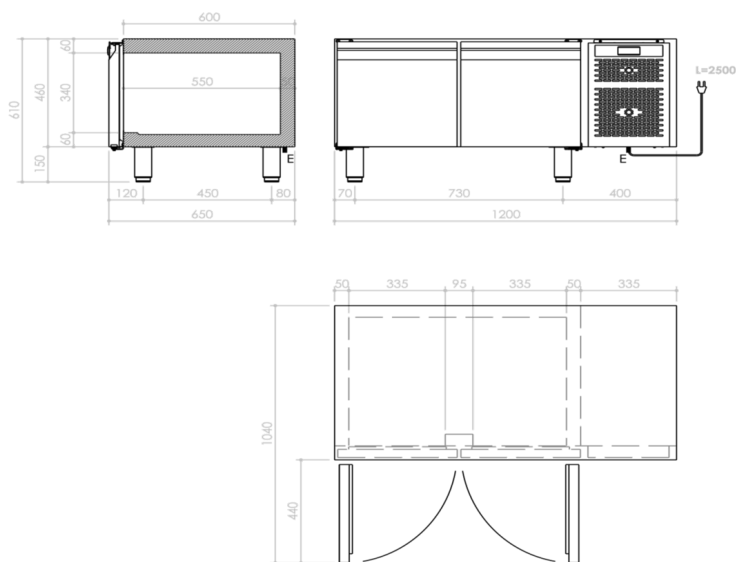

SERIE	ARTIKELNUMMER	MODELL	FUNKTION
MI - 90	MACRO0000810	BRT2PBTSP	Kühlunterbauten

PRODUKT

Tiefkühlunterbau -15°-20°C 2 Türen ohne Arbeitsplatte

INSTALLATIONSANGABEN

(E) Elektroanschluss: VAC230 50Hz