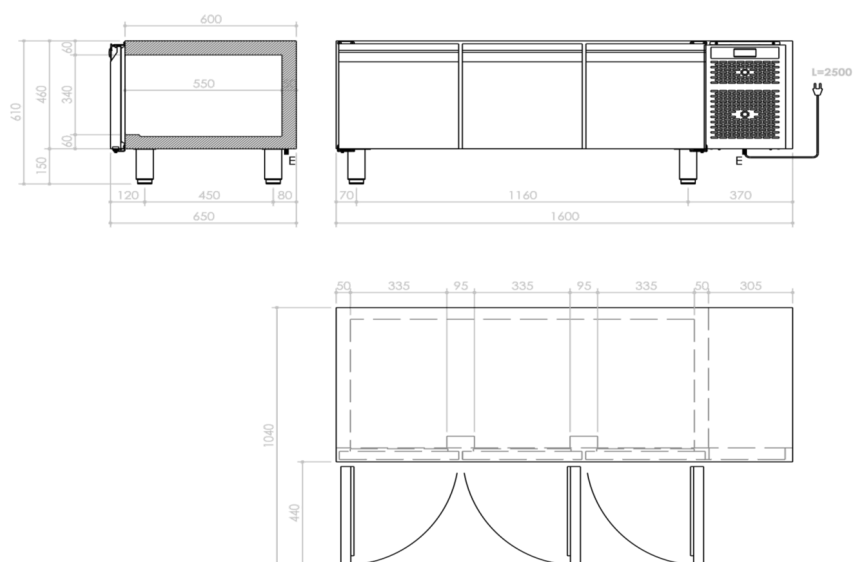

| SERIE | ARTIKELNUMMER | MODELL | FUNKTION |
|---------|---------------|-----------|-----------------|
| MI - 90 | MACRO0000850 | BRT3PBTSP | Kühlunterbauten |

PRODUKT

Tiefkühlunterbau -15°-20°C 3 Türen ohne Arbeitsplatte

INSTALLATIONSANGABEN

(E) Elektroanschluss: VAC230 50Hz