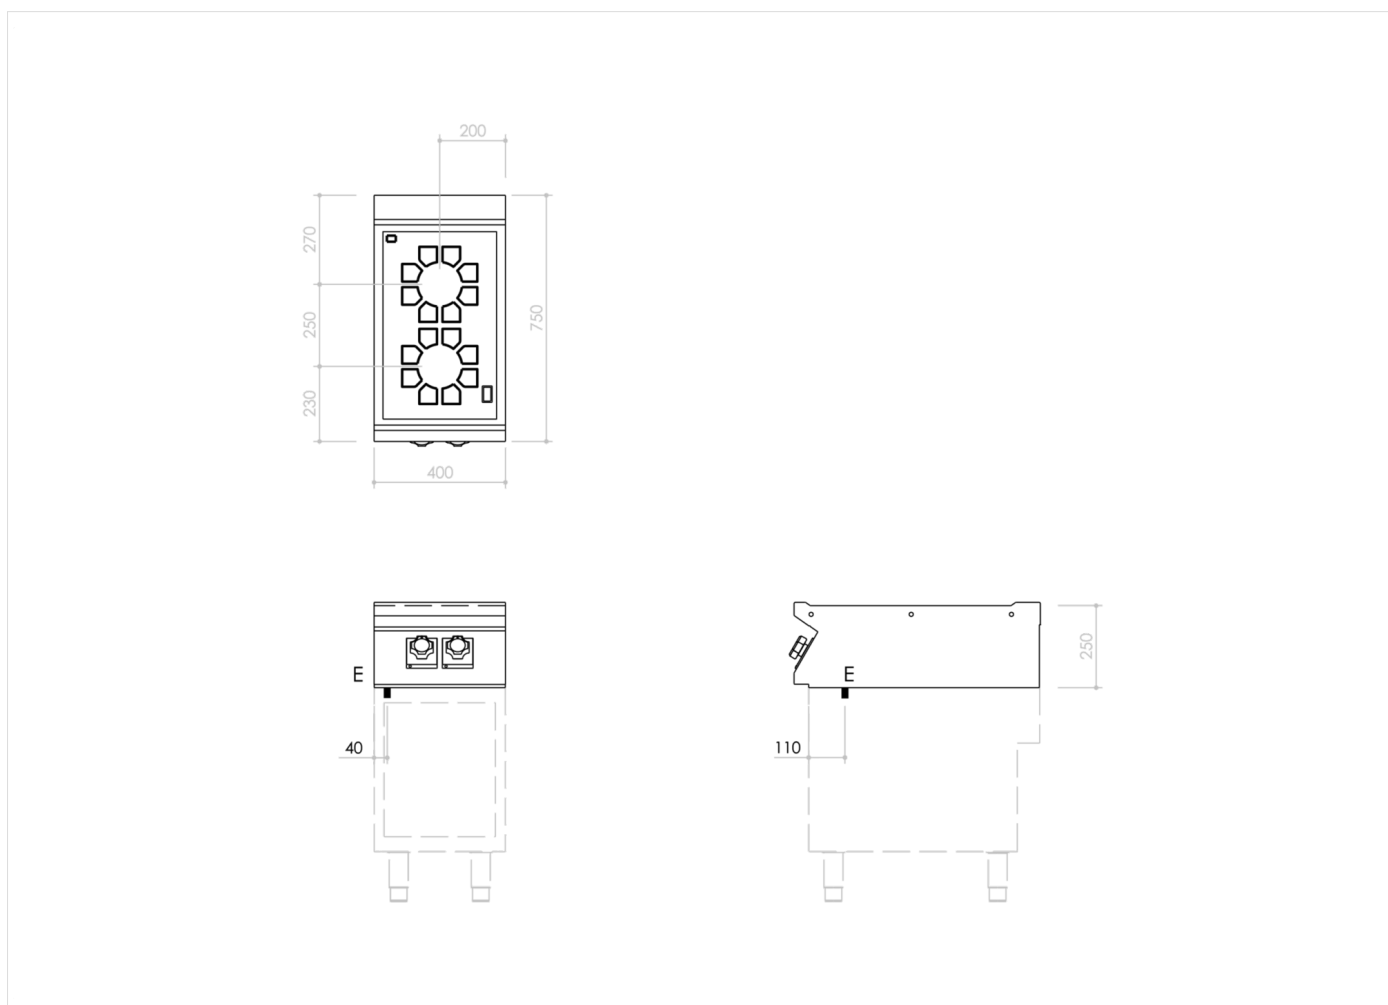

SERIE	ARTIKELNUMMER	MODELL	FUNKTION
MI - 70	MAMCOOOO470	CI74ET7	Induktionsherd

PRODUKT

Induktionsherd 2 Zonen Oberteil

INSTALLATIONSANGABEN

(E) Elektroanschluss: VAC400-3 50/60Hz