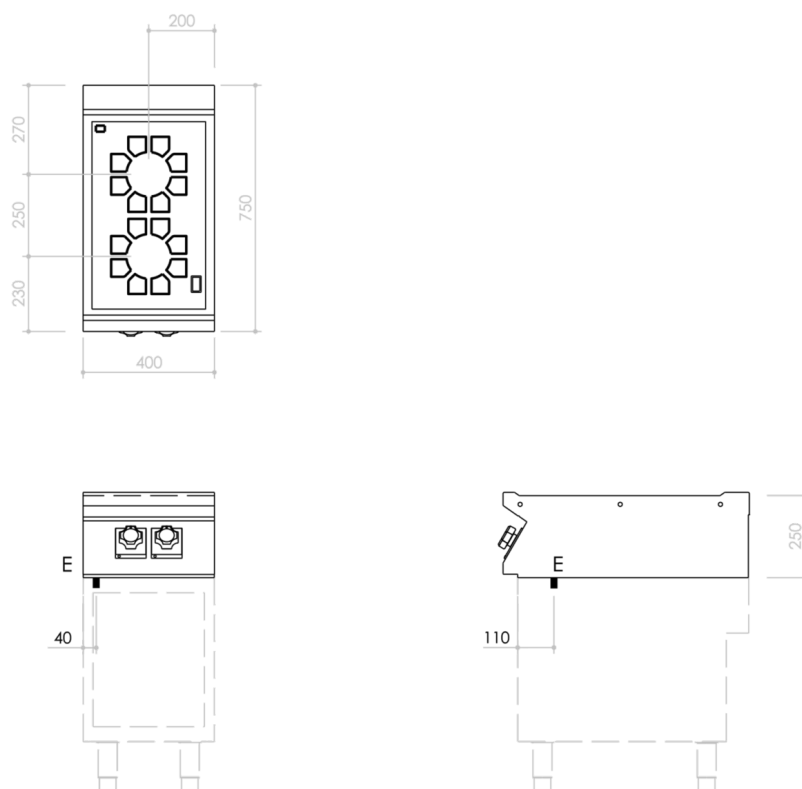

GAMMA	CODICE	MODELLO	FUNZIONE
MI - 70	MAMCOOOO470	CI74ET7	Cucine a Induzione

PRODOTTO

**Piano cottura a induzione 2 zone Top**

GAMMA	CODICE	MODELLO	FUNZIONE
MI - 70	MAMCOOOO470	CI74ET7	Cucine a Induzione

PRODOTTO

**Piano cottura a induzione 2 zone Top**

#### DATI TECNICI DI INSTALLAZIONE

(E) Allacciamento Elettrico: VAC400-3 50/60Hz