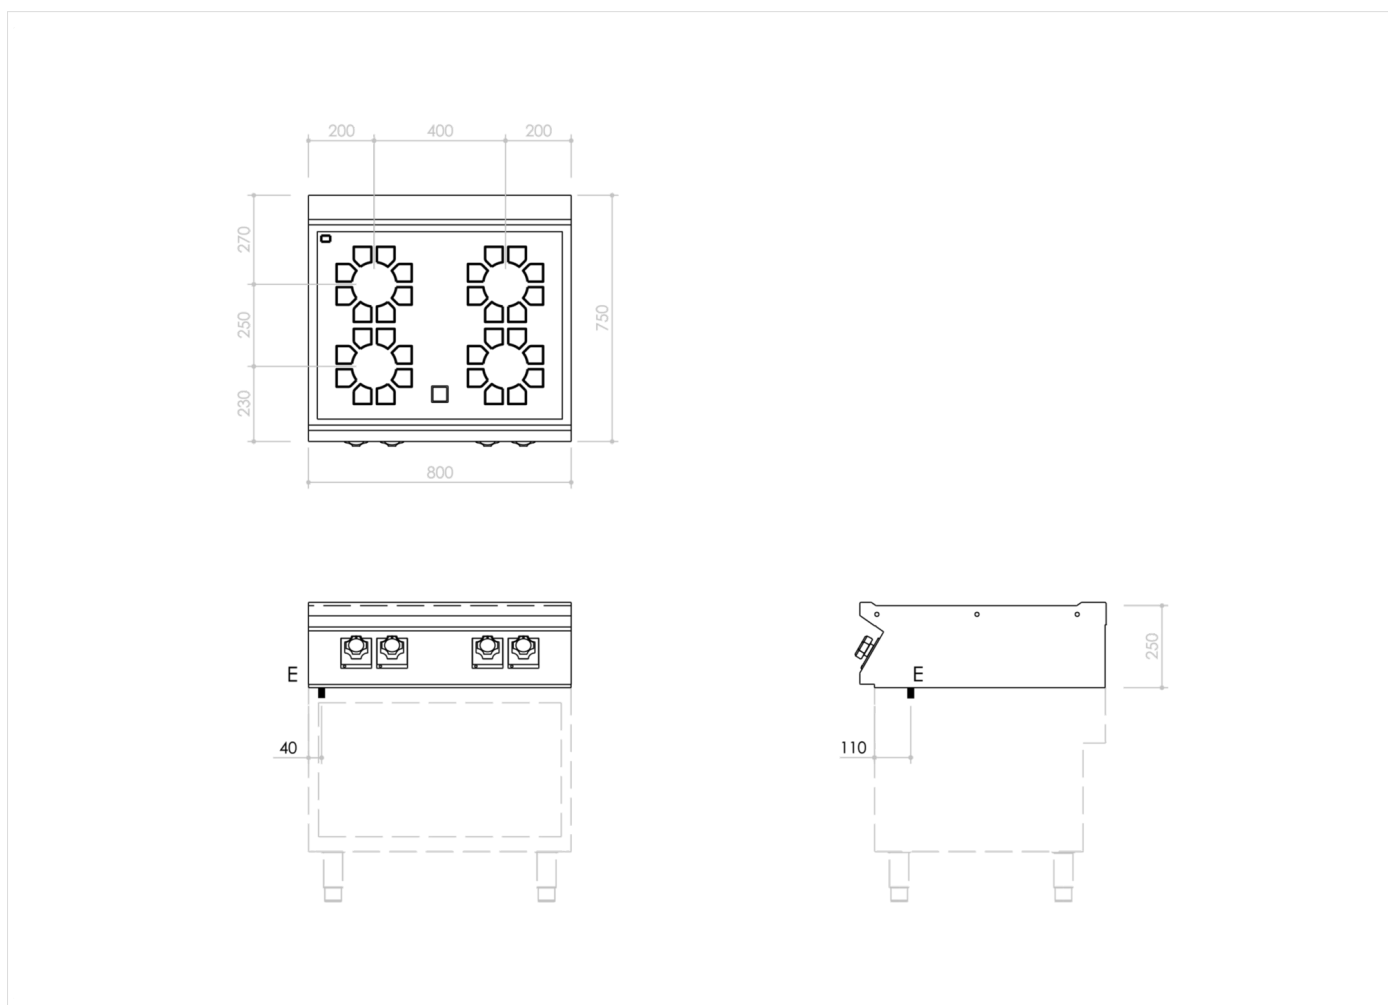

SERIE	ARTIKELNUMMER	MODELL	FUNKTION
MI - 70	MAMCOOOO500	CI78ET14	Induktionsherd

PRODUKT

Induktionsherd 4 Zonen Oberteil

SERIE	ARTIKELNUMMER	MODELL	FUNKTION
MI - 70	MAMCOOOO500	CI78ET14	Induktionsherd

PRODUKT

Induktionsherd 4 Zonen Oberteil

INSTALLATIONSANGABEN

(E) Elektroanschluss: VAC400-3 50/60Hz