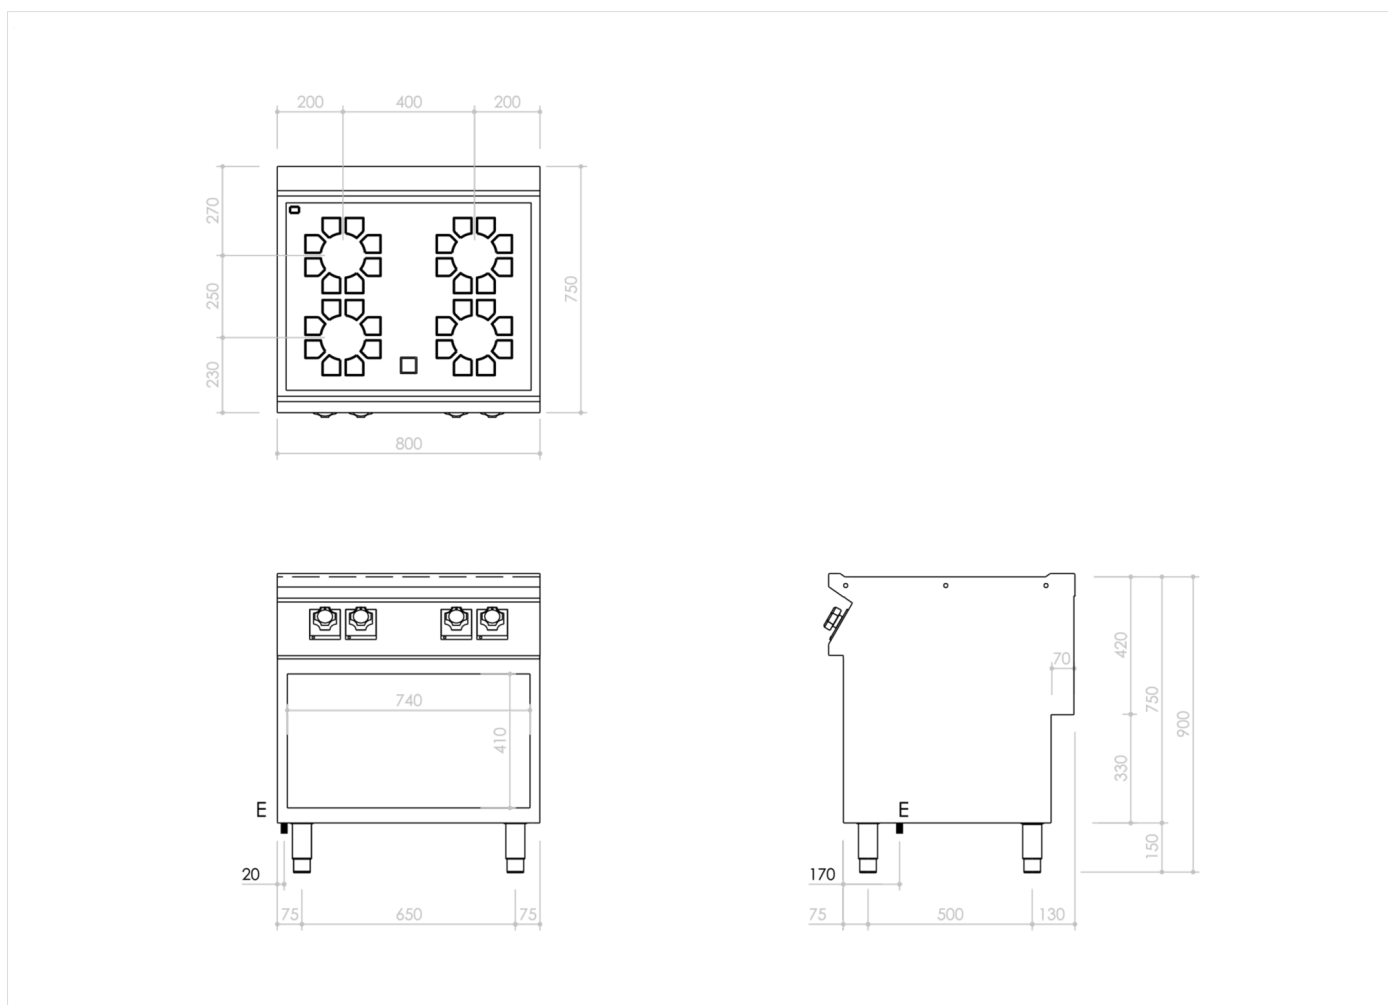

TECHNISCHE DATEN

| | |
|----------------------------|--------------------------|
| BREITE (mm): | 800 |
| TIEFE (mm): | 750 |
| HÖHE (mm): | 900 |
| GEWICHT (Kg): | 70 |
| VOLUMEN (m ³): | 0.8 |
| GESAMT-WATT (kW): | 14 |
| NETZSPANNUNG (V): | VAC400-3 |
| INNENMAßE UNTERBAU (mm): | 720x400(h)x700 mm |
| ANZAHL KOCHZONEN: | 4 |
| MAßE KOCHZONEN (mm): | 4x Ø 230mm |
| DETAILS ZUR KOCHZONE: | 4x 3,5kW |
| IP SCHUTZGRAD: | IPX5 |

BESCHREIBUNG

Induktionskochfeld, Standgerät auf Unterbau offen, Edelstahl AISI 304. Tiefgezogene Arbeitsplatte mit vorderer Überlaufschutzkante, 2 mm Materialstärke, ausgelegt für bündige Verbindung Stoß an Stoß mit anderen Geräten aus der Serie. Eine hermetische Dichtung ist im Lieferumfang enthalten. Geeignet für die Installation einer Wasserhahnsäule (Zubehör). Das Design der Regelschalter schützt vor Wassereindringen. Hermetisch abgedichtetes, 6 mm starkes Ceranfeld. 4 separate Heizzonen, jede mit runden Induktionsspulen Ø 230 mm zu je 3,5 kW Leistung. Per Siebdruck markierte Heizzonen. In IO Stufen regelbare Leistung für spezielle Anforderungen und schonendes Garen. Die Heizfunktion schaltet sich nur beim Abstellen eines Kochgefäßes auf der Heizzone ein (Topferkennung). Kontrollleuchte zur Anzeige von Aufheizphase, Betriebstemperatur oder Status. Im Gerät integrierte Power Box komplett mit Haupt-Sicherheitsfühler. Schutzart IPX5 (Strahlwasser). Standgerät mit höhenverstellbaren Edelstahlfüßen.

| SERIE | ARTIKELNUMMER | MODELL | FUNKTION |
|---------|---------------|----------|----------------|
| MI - 70 | MAMCOOOO5IO | CI78EG14 | Induktionsherd |

PRODUKT

Induktionsherd 4 Zonen auf Unterbau offen