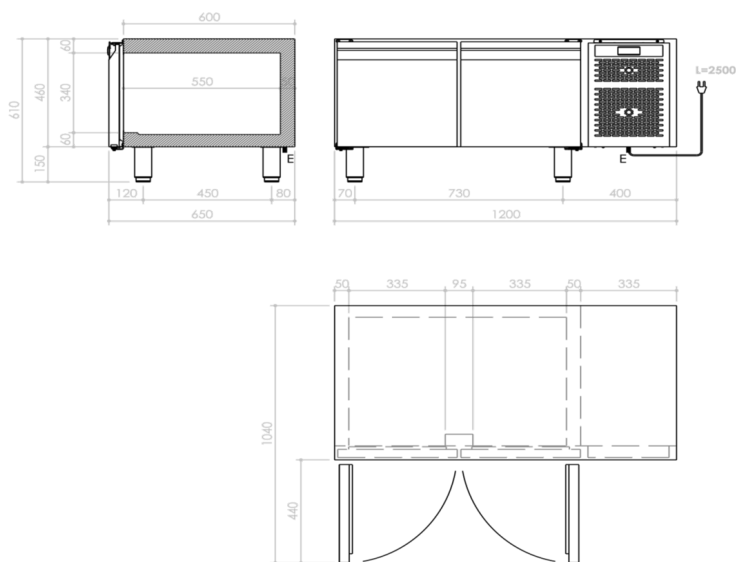

GAMA	CÓDIGO	MODELO	FUNCIÓN
MI - 90	MACRO0000810	BRT2PBTSP	<b>Bases Refrigeradas</b>

PRODUCTO

**Mesa baja congeladora -15-20°C de 2 puertas sin encimera**

GAMA	CÓDIGO	MODELO	FUNCIÓN
MI - 90	MACRO0000810	BRT2PBTSP	Bases Refrigeradas

PRODUCTO

Mesa baja congeladora -15-20°C de 2 puertas sin encimera

DETALLES TÉCNICOS DE INSTALACIÓN

(E) Conexión Eléctrica:

VAC230 50Hz