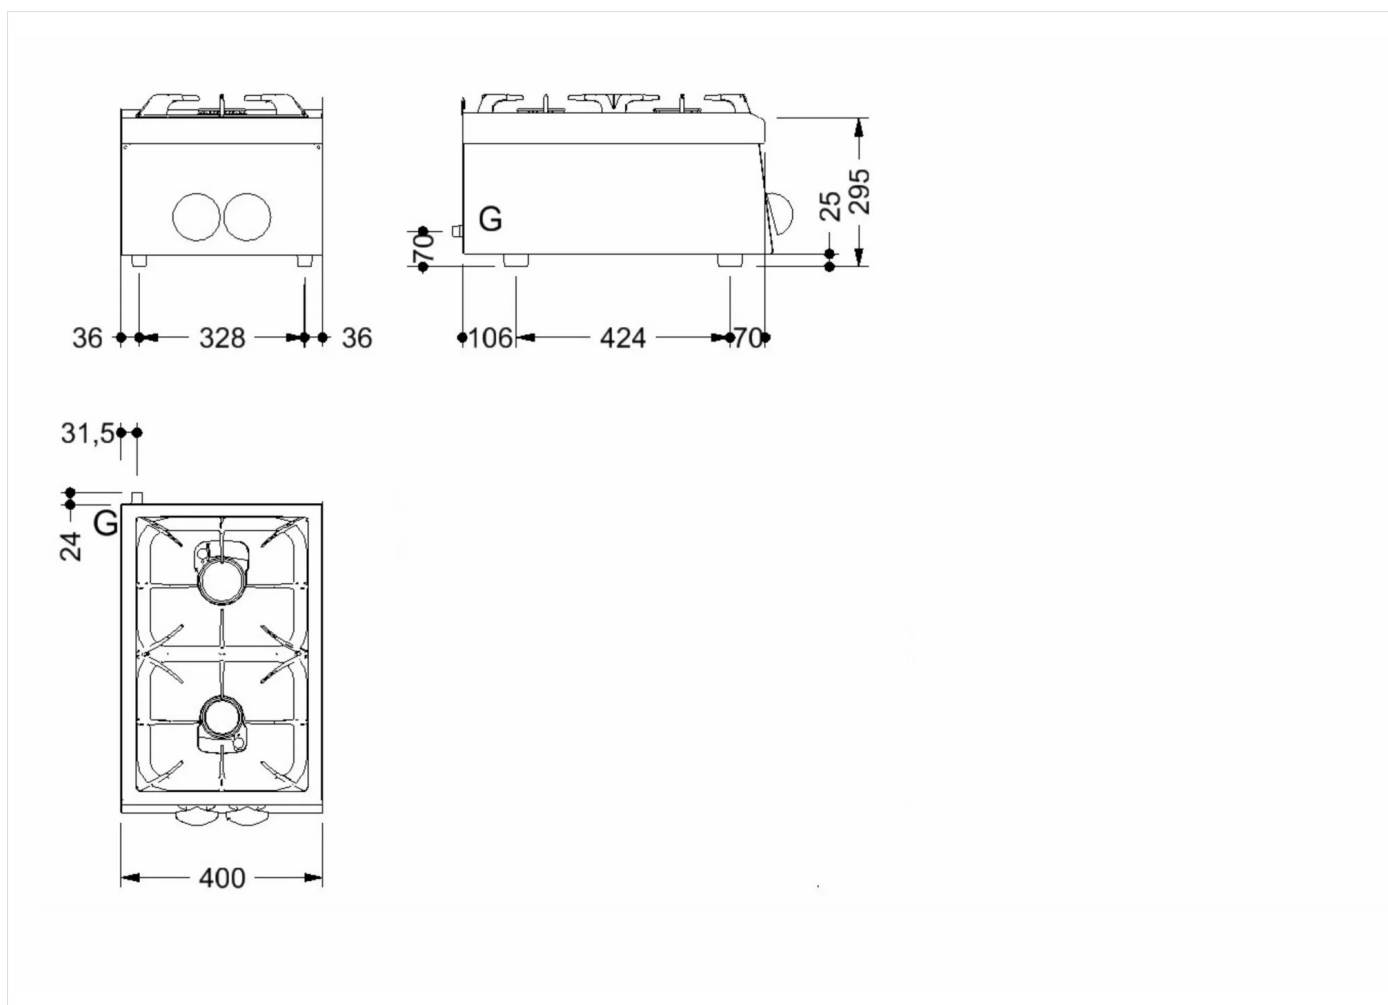

GAMA	CÓDIGO	MODELO	FUNCIÓN
MI - 60	CRO852960	C64G	Cocinas de Gas

PRODUCTO

Cocina a gas de 2 fuegos de sobremesa

GAMA	CÓDIGO	MODELO	FUNCIÓN
MI - 60	CRO85296O	C64G	Cocinas de Gas

PRODUCTO

Cocina a gas de 2 fuegos de sobremesa

DETALLES TÉCNICOS DE INSTALACIÓN

(G) Llegada Gas:

Ø1/2"