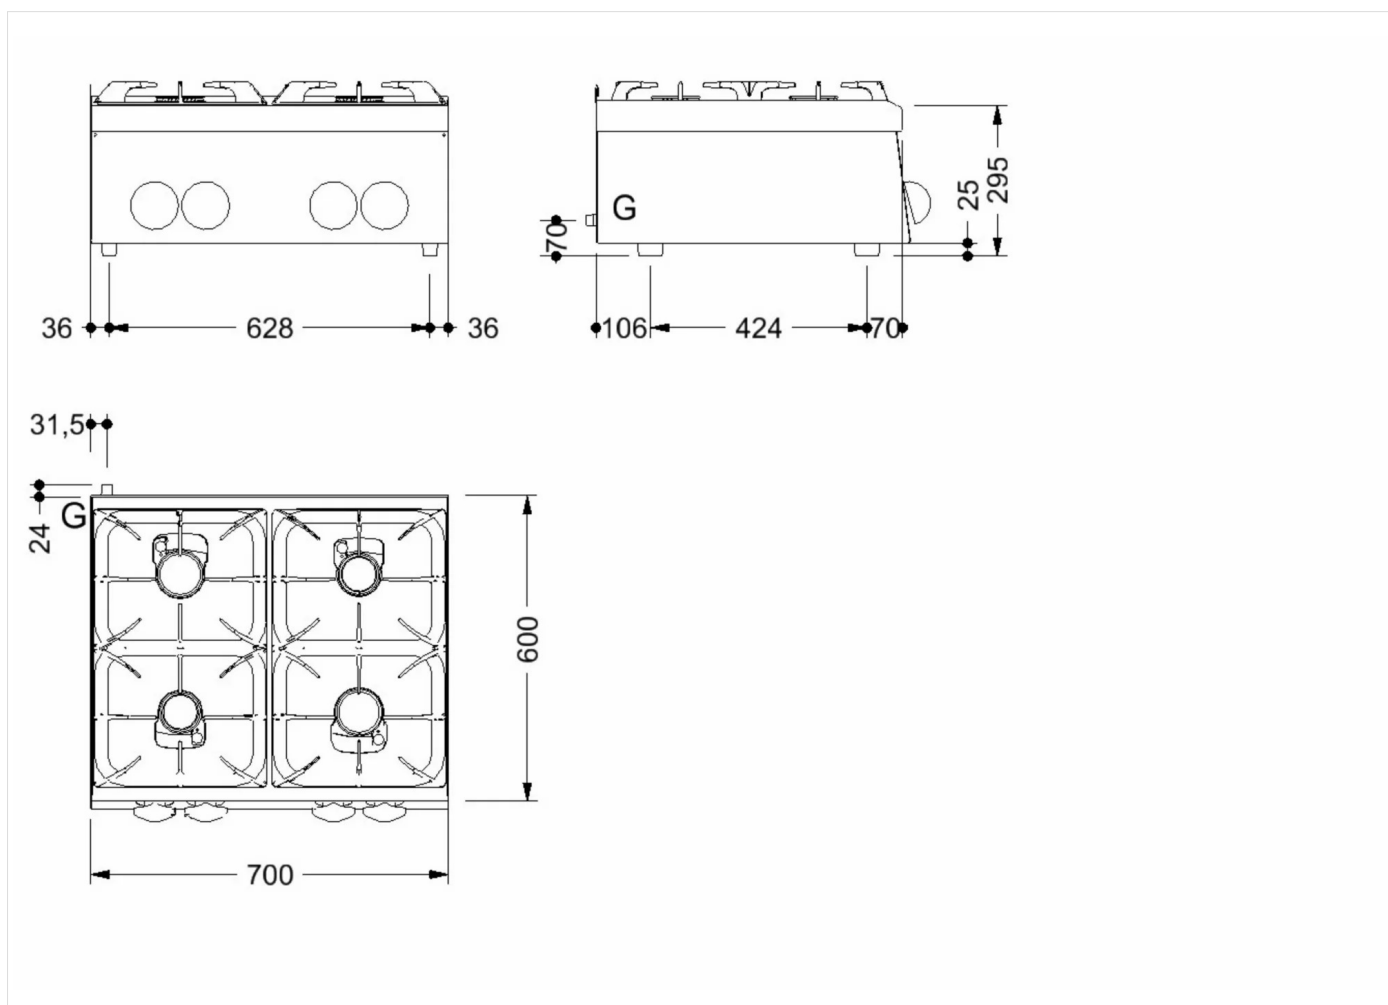

GAMA	CÓDIGO	MODELO	FUNCIÓN
MI - 60	CRO852970	C67G	Cocinas de Gas

PRODUCTO

Cocina a gas de 4 fuegos de sobremesa

DETALLES TÉCNICOS DE INSTALACIÓN

(G) Llegada Gas: $\text{Ø}1/2''$