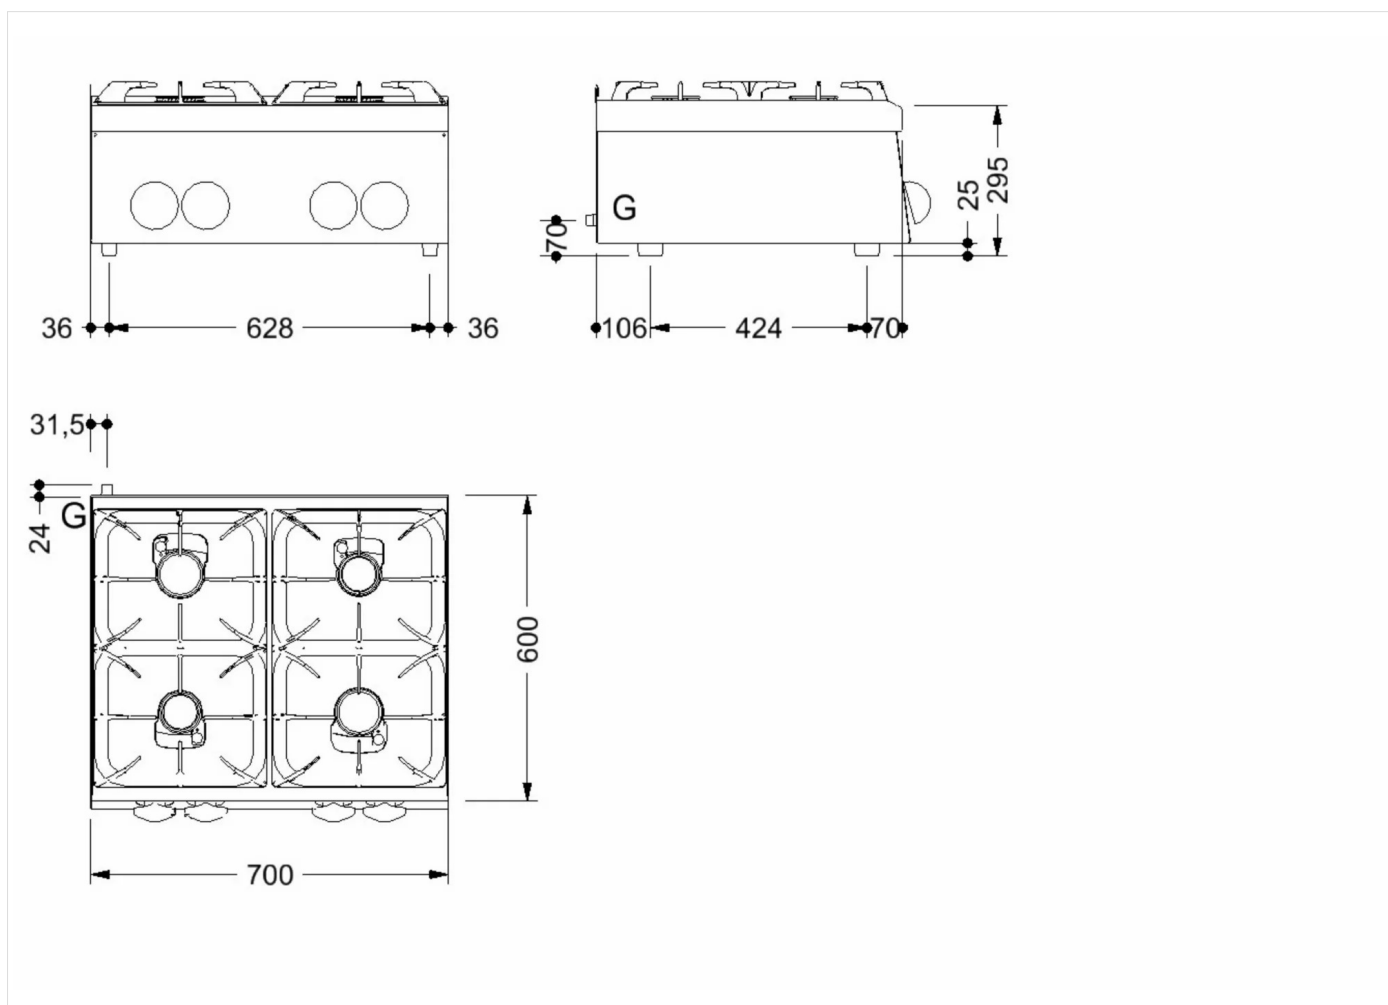

GAMA	CÓDIGO	MODELO	FUNCIÓN
MI - 60	CRO85565O	C67GP	Cocinas de Gas

PRODUCTO

Cocina a gas de 4 fuegos potenciados de sobremesa

DETALLES TÉCNICOS DE INSTALACIÓN

(G) Llegada Gas: $\text{Ø}1/2''$